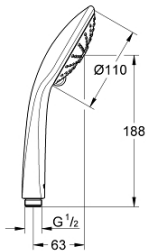

## 27 221 001 奥菲莉亚 110 按摩 三式手持花洒

### 产品描述

- Colour: 镀铬
- 雨淋式、按摩式、智能雨淋式
- maximum flow rate (at 3 bar): 16.6 l/min
- 高仪幻洒技术
- 高仪幻洒调节器 (连续降低流速)
- 高仪持久镀铬饰面
- 白色花洒盘
- 快速清洁技术, 防止水垢
- 内部水流导管, 使用寿命更长
- 通用装配系统, 适用于所有标准花洒软管
- 适用即时热水器
- 推荐最低水压 1.0 Bar