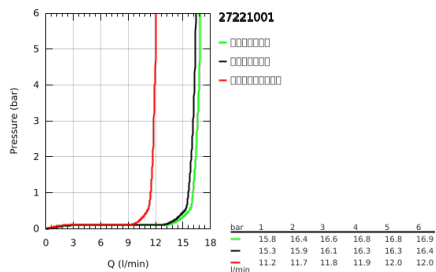

### 产品描述

- Colour: 镀铬
- 雨淋式、按摩式、智能雨淋式
- maximum flow rate (at 3 bar): 16.6 l/min
- 高仪幻洒技术
- 高仪幻洒调节器 (连续降低流速)
- 高仪持久镀铬饰面
- 白色花洒盘
- 快速清洁技术, 防止水垢
- 内部水流导管, 使用寿命更长
- 通用装配系统, 适用于所有标准花洒软管
- 适用即时热水器
- 推荐最低水压 1.0 Bar