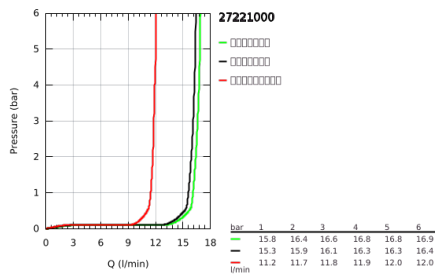

27 221 000 奥菲莉亚 110 按摩 三式手持花洒

产品描述

- Colour: 镀铬
- 雨淋式、按摩式、智能雨淋式
- maximum flow rate (at 3 bar): 16.6 l/min
- 高仪幻洒技术
- 高仪幻洒调节器 (连续降低流速)
- 高仪持久镀铬饰面
- 快速清洁技术, 防止水垢
- 内部水流导管, 使用寿命更长
- 通用装配系统, 适用于所有标准花洒软管
- 适用即时热水器

Pure Freude
an Wasser

27 221 000 奥菲莉亚 110 按摩 三式手持花洒

备件, 一月 1900 – now

1: 滤网 (Spare part-nr. 0700200M)