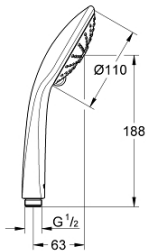

27 221 000 奥菲莉亚 110 按摩 三式手持花洒

产品描述

- Colour: 镀铬
- 雨淋式、按摩式、智能雨淋式
- maximum flow rate (at 3 bar): 16.6 l/min
- 高仪幻洒技术
- 高仪幻洒调节器 (连续降低流速)
- 高仪持久镀铬饰面
- 快速清洁技术, 防止水垢
- 内部水流导管, 使用寿命更长
- 通用装配系统, 适用于所有标准花洒软管
- 适用即时热水器

Pure Freude
an Wasser

27 221 000 奥菲莉亚 110 按摩 三式手持花洒

备件, 一月 1900 – now

1: 滤网 (Spare part-nr. 0700200M)