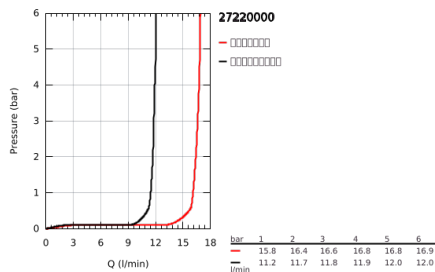

27 220 000 奥菲莉亚 110 二式手持花洒

产品描述

- Colour: 镀铬
- 雨淋式、节水雨淋式
- maximum flow rate (at 3 bar): 16.6 l/min
- 高仪幻洒技术
- 高仪幻洒调节器 (连续降低流速)
- 高仪持久镀铬饰面
- 快速清洁技术, 防止水垢
- 内部水流导管, 使用寿命更长
- 通用装配系统, 适用于所有标准花洒软管
- 适用即时热水器

Pure Freude
an Wasser

27 220 000 奥菲莉亚 110 二式手持花洒

备件, 一月 1900 – now

1: 滤网 (Spare part-nr. 0700200M)