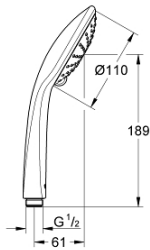

27 220 000 奥菲莉亚 110 二式手持花洒

产品描述

- Colour: 镀铬
- 雨淋式、节水雨淋式
- maximum flow rate (at 3 bar): 16.6 l/min
- 高仪幻洒技术
- 高仪幻洒调节器 (连续降低流速)
- 高仪持久镀铬饰面
- 快速清洁技术, 防止水垢
- 内部水流导管, 使用寿命更长
- 通用装配系统, 适用于所有标准花洒软管
- 适用即时热水器

Pure Freude
an Wasser

27 220 000 奥菲莉亚 110 二式手持花洒

备件, 一月 1900 – now

1: 滤网 (Spare part-nr. 0700200M)