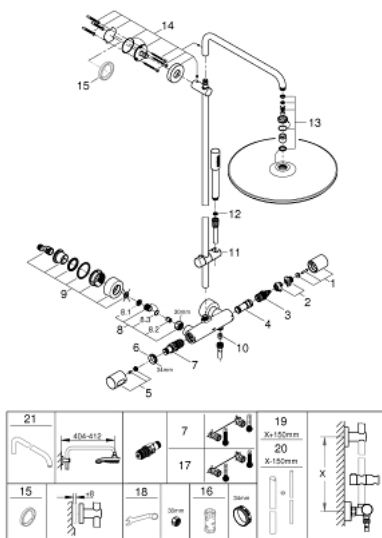

### 产品描述

- Colour: 镀铬
- 包含:
  - 花洒臂450毫米, 可水平转动
  - 明装恒温器带分水功能
- 可选:
  - 瑞雨都市型400头顶花洒
    - maximum flow rate (at 3 bar): 12 l/min
  - 金属材质
  - 花洒可调节角度  $\pm 20^\circ$
  - metal stick hand shower
    - maximum flow rate (at 3 bar): 16 l/min
  - 手持花洒高度可调节
  - 金属软管长1750毫米 28144
    - maximum flow rate system (at 3 bar): 16 l/min
- 恒温热敏阀芯, 能瞬间达到设定的淋浴温度并保持水温恒定
- 38摄氏度安全锁定钮, 以防止儿童误将水温调高而烫伤
- 高仪安全锁定钮Plus含43°; C附加温度限制器
- 冷触
- 高仪幻洒技术
- 高仪持久镀铬饰面
- 快速清洁技术, 防止水垢
- 内部水流导管, 使用寿命更长
- 适用即时热水器
- 最低流量 5 升/分钟

## 27 174 001 RAINSHOWER SYSTEM 400 恒温淋浴系统

备件, 五月 2016 – now

- 1: 综合分水器把手 (Spare part-nr. 47804000)
- 2: 止回阀 (Spare part-nr. 47723000)
- 3: 综合开关分水器 (Spare part-nr. 47364000)
- 4: 流量限制器 (Spare part-nr. 47887000)
- 5: 调温把手 (Spare part-nr. 47811000)
- 6: 碗盆龙头 (Spare part-nr. 47743000)
- 7: 恒温阀芯, 1/2" US (Spare part-nr. 47439000)
- 8: 防回流阀 (Spare part-nr. 47189000)
- 8.1: 滤网 (Spare part-nr. 0726400M)
- 8.2: 防回流阀 (Spare part-nr. 08565000)
- 8.3: O型圈 &#160; 17 x 2 (Spare part-nr. 0305500M)
- 9: S弯 (Spare part-nr. 12693000)
- 10: 防回流阀 (Spare part-nr. 08565000)
- 11: 滑块 (Spare part-nr. 12140000)
- 12: 滤网 (Spare part-nr. 0700200M)
- 13: 零件配套 (Spare part-nr. 45933000)
- 14: 花洒杆托架 (Spare part-nr. 48279000)
- 15: 平衡板 (Spare part-nr. 27180000)\*
- 16: 套筒扳手 (Spare part-nr. 19332000)\*
- 17: GROHE TurboStat cartridge 1/2" (Spare part-nr. 47175000)\*
- 18: Special spanner (Spare part-nr. 19377000)\*
- 19: 淋浴杆 (Spare part-nr. 48053000)\*
- 20: 淋浴杆 (Spare part-nr. 48054000)\*
- 21: 花洒臂 (Spare part-nr. 14047000)\*