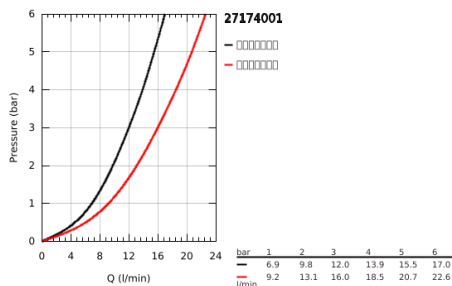

### 产品描述

- Colour: 镀铬
- 包含:
  - 花洒臂450毫米, 可水平转动
  - 明装恒温器带分水功能
- 可选:
  - 瑞雨都市型400头顶花洒
    - maximum flow rate (at 3 bar): 12 l/min
  - 金属材质
  - 花洒可调节角度  $\pm 20^\circ$
  - metal stick hand shower
    - maximum flow rate (at 3 bar): 16 l/min
  - 手持花洒高度可调节
  - 金属软管长1750毫米 28144
    - maximum flow rate system (at 3 bar): 16 l/min
- 恒温热敏阀芯, 能瞬间达到设定的淋浴温度并保持水温恒定
- 38摄氏度安全锁定钮, 以防止儿童误将水温调高而烫伤
- 高仪安全锁定钮Plus含43°; C附加温度限制器
- 冷触
- 高仪幻洒技术
- 高仪持久镀铬饰面
- 快速清洁技术, 防止水垢
- 内部水流导管, 使用寿命更长
- 适用即时热水器
- 最低流量 5 升/分钟