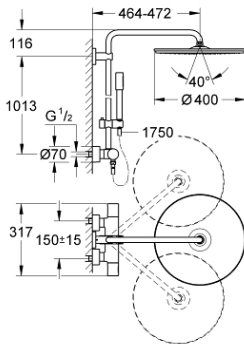

### 产品描述

- Colour: 镀铬
- 包含:
  - 花洒臂450毫米, 可水平转动
  - 明装恒温器带分水功能
- 可选:
  - 瑞雨都市型400头顶花洒
    - maximum flow rate (at 3 bar): 12 l/min
  - 金属材质
  - 花洒可调节角度  $\pm 20^\circ$
  - metal stick hand shower
    - maximum flow rate (at 3 bar): 16 l/min
  - 手持花洒高度可调节
  - 金属软管长1750毫米 28144
    - maximum flow rate system (at 3 bar): 16 l/min
- 恒温热敏阀芯, 能瞬间达到设定的淋浴温度并保持水温恒定
- 38摄氏度安全锁定钮, 以防止儿童误将水温调高而烫伤
- 高仪安全锁定钮Plus含43°; C附加温度限制器
- 冷触
- 高仪幻洒技术
- 高仪持久镀铬饰面
- 快速清洁技术, 防止水垢
- 内部水流导管, 使用寿命更长
- 适用即时热水器
- 最低流量 5 升/分钟

## 27 174 001 RAINSHOWER SYSTEM 400 恒温淋浴系统

备件, 五月 2016 – now

- 1: 综合分水器把手 (Spare part-nr. 47804000)
- 2: 止回阀 (Spare part-nr. 47723000)
- 3: 综合开关分水器 (Spare part-nr. 47364000)
- 4: 流量限制器 (Spare part-nr. 47887000)
- 5: 调温把手 (Spare part-nr. 47811000)
- 6: 碗盆龙头 (Spare part-nr. 47743000)
- 7: 恒温阀芯, 1/2" US (Spare part-nr. 47439000)
- 8: 防回流阀 (Spare part-nr. 47189000)
- 8.1: 滤网 (Spare part-nr. 0726400M)
- 8.2: 防回流阀 (Spare part-nr. 08565000)
- 8.3: O型圈 &#160; 17 x 2 (Spare part-nr. 0305500M)
- 9: S弯 (Spare part-nr. 12693000)
- 10: 防回流阀 (Spare part-nr. 08565000)
- 11: 滑块 (Spare part-nr. 12140000)
- 12: 滤网 (Spare part-nr. 0700200M)
- 13: 零件配套 (Spare part-nr. 45933000)
- 14: 花洒杆托架 (Spare part-nr. 48279000)
- 15: 平衡板 (Spare part-nr. 27180000)\*
- 16: 套筒扳手 (Spare part-nr. 19332000)\*
- 17: GROHE TurboStat cartridge 1/2" (Spare part-nr. 47175000)\*
- 18: Special spanner (Spare part-nr. 19377000)\*
- 19: 淋浴杆 (Spare part-nr. 48053000)\*
- 20: 淋浴杆 (Spare part-nr. 48054000)\*
- 21: 花洒臂 (Spare part-nr. 14047000)\*