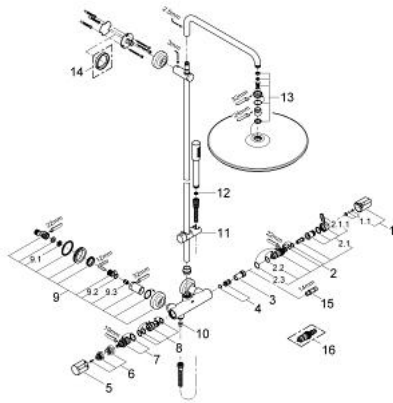

27 174 000 瑞雨 淋浴系统

产品描述

- Colour: 镀铬
- 包含:
 - 花洒臂450毫米, 可水平转动
 - 明装恒温器带分水功能
- 可选:
 - head shower Rainshower Jumbo (28 778)
 - 带球形接头
 - 花洒可调节角度 $\pm 20^\circ$
 - 手持花洒 28034
 - 使用滑动元件高度可调节 (12 140 000)
- 软管
- 适用即时热水器
- 最低流量: 7升/分钟
- 高仪持久镀铬饰面

27 174 000 瑞雨 淋浴系统

备件, 十月 2007 – now

- 1: 调温把手 (Spare part-nr. 47239000)
- 1.1: 紧固工具 (Spare part-nr. 47248000)
- 2: 恒温热敏元件 (Spare part-nr. 47217000)
- 2.1: 隔离垫圈及调节螺母 (Spare part-nr. 47300000)
- 2.1.1: 钳 (Spare part-nr. 0574400M)
- 2.2: Sealing washer $\varnothing 21 \times \varnothing 2$ (Spare part-nr. 0599900M)
- 2.3: Sealing washer $\varnothing 24 \times \varnothing 2$ (Spare part-nr. 0119600M)
- 3: 恒温座 (Spare part-nr. 47399000)
- 4: 缓冲器 (Spare part-nr. 47398000)
- 5: 止水阀把手 (Spare part-nr. 47730000)
- 6: 止回阀 (Spare part-nr. 47626000)
- 7: 综合开关分水器 (Spare part-nr. 47364000)
- 8: 流量限制器 (Spare part-nr. 47376000)
- 9: 埋头螺母 (Spare part-nr. 47323000)
- 9.1: 滤网 (Spare part-nr. 0726400M)
- 9.2: O型圈 $\varnothing 17 \times \varnothing 2$ (Spare part-nr. 0305500M)
- 9.3: 防回流阀 (Spare part-nr. 08565000)
- 10: 防回流阀 (Spare part-nr. 08565000)
- 11: 滑块 (Spare part-nr. 12140000)
- 12: 滤网 (Spare part-nr. 0700200M)
- 13: 零件配套 (Spare part-nr. 45933000)
- 14: 平衡板 (Spare part-nr. 27180000)*
- 15: 套筒扳手 (Spare part-nr. 19070000)*
- 16: 恒温热敏元件 (Spare part-nr. 47657000)*