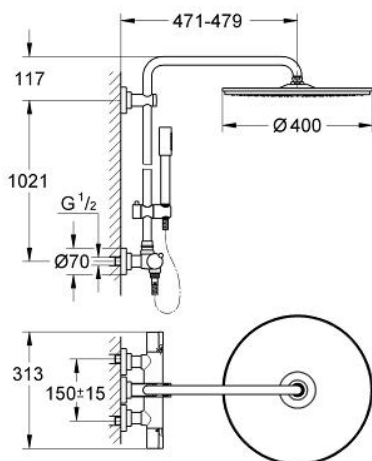

27 174 000 瑞雨 淋浴系统

产品描述

- Colour: 镀铬
- 包含:
 - 花洒臂450毫米, 可水平转动
 - 明装恒温器带分水功能
- 可选:
 - head shower Rainshower Jumbo (28 778)
 - 带球形接头
 - 花洒可调节角度 $\pm 20^\circ$
 - 手持花洒 28034
 - 使用滑动元件高度可调节 (12 140 000)
- 软管
- 适用即时热水器
- 最低流量: 7升/分钟
- 高仪持久镀铬饰面

27 174 000 瑞雨 淋浴系统

备件, 十月 2007 – now

- 1: 调温把手 (Spare part-nr. 47239000)
- 1.1: 紧固工具 (Spare part-nr. 47248000)
- 2: 恒温热敏元件 (Spare part-nr. 47217000)
- 2.1: 隔离垫圈及调节螺母 (Spare part-nr. 47300000)
- 2.1.1: 钳 (Spare part-nr. 0574400M)
- 2.2: Sealing washer $\varnothing 21 \times \varnothing 2$ (Spare part-nr. 0599900M)
- 2.3: Sealing washer $\varnothing 24 \times \varnothing 2$ (Spare part-nr. 0119600M)
- 3: 恒温座 (Spare part-nr. 47399000)
- 4: 缓冲器 (Spare part-nr. 47398000)
- 5: 止水阀把手 (Spare part-nr. 47730000)
- 6: 止回阀 (Spare part-nr. 47626000)
- 7: 综合开关分水器 (Spare part-nr. 47364000)
- 8: 流量限制器 (Spare part-nr. 47376000)
- 9: 埋头螺母 (Spare part-nr. 47323000)
- 9.1: 滤网 (Spare part-nr. 0726400M)
- 9.2: O型圈 $\varnothing 17 \times \varnothing 2$ (Spare part-nr. 0305500M)
- 9.3: 防回流阀 (Spare part-nr. 08565000)
- 10: 防回流阀 (Spare part-nr. 08565000)
- 11: 滑块 (Spare part-nr. 12140000)
- 12: 滤网 (Spare part-nr. 0700200M)
- 13: 零件配套 (Spare part-nr. 45933000)
- 14: 平衡板 (Spare part-nr. 27180000)*
- 15: 套筒扳手 (Spare part-nr. 19070000)*
- 16: 恒温热敏元件 (Spare part-nr. 47657000)*