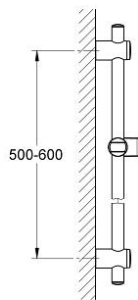

27 163 000 维达利天德 通用花洒杆 600毫米

产品描述

- Colour: 镀铬
- 带挂墙式托板、滑动支架和旋转托架
- 1 wall bracket variable
- adjustable distance between wall shower holders
- 高仪持久镀铬饰面

27 163 000 **维达利天德 通用花洒杆 600毫米**

备件, 八月 2006 – now

1: 滑块 (Spare part-nr. 07876000)