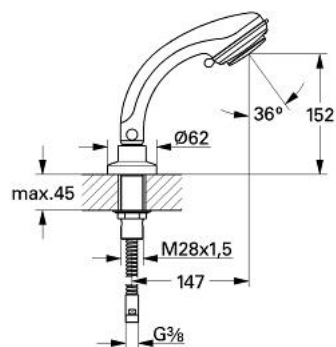

27 162 000 瑞舒 手持花洒配套

产品描述

- Colour: 镀铬
- 用于缸边安装和贴砖表面下
- 包含:
- 瑞丽舒宝香槟泡沫式手持花洒 28174
- 软管
- 2000 毫米, (28 158)
- 高仪持久镀铬饰面

27 162 000 瑞舒 手持花洒配套

备件, 一月 1993 – now

1: 二式手持花洒 (Spare part-nr. 28174000)

1.1: 联结器 (Spare part-nr. 28635XX0)

1.2: 滤网 (Spare part-nr. 0700200M)

2: 金属软管 (Spare part-nr. 28158000)

3: 花洒托架 (Spare part-nr. 47417000)