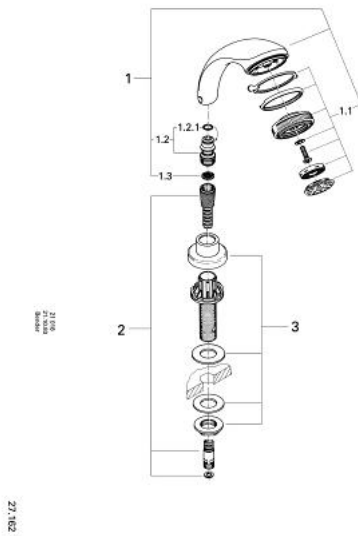

27 162 000 瑞舒 手持花洒配套

产品描述

- Colour: 镀铬
- 用于缸边安装和贴砖表面下
- 包含:
- 瑞丽舒宝香槟泡沫式手持花洒 28174
- 软管
- 2000 毫米, (28 158)
- 高仪持久镀铬饰面

27 162 000 瑞舒 手持花洒配套

备件, 一月 1993 – now

1: 二式手持花洒 (Spare part-nr. 28174000)

1.1: 联结器 (Spare part-nr. 28635XX0)

1.2: 滤网 (Spare part-nr. 0700200M)

2: 金属软管 (Spare part-nr. 28158000)

3: 花洒托架 (Spare part-nr. 47417000)