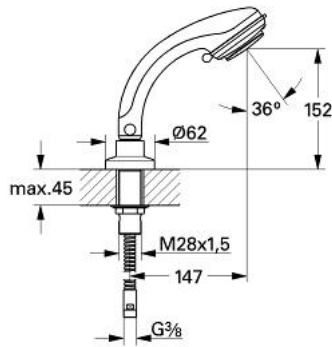

27 162 000 瑞舒 手持花洒配套

产品描述

- Colour: 镀铬
- 用于缸边安装和贴砖表面下
- 包含:
- 瑞丽舒宝香槟泡沫式手持花洒 28174
- 软管
- 2000 毫米, (28 158)
- 高仪持久镀铬饰面

27 162 000 瑞舒 手持花洒配套

备件, 一月 1993 – now

1: 二式手持花洒 (Spare part-nr. 28174000)

1.1: 联结器 (Spare part-nr. 28635XX0)

1.2: 滤网 (Spare part-nr. 0700200M)

2: 金属软管 (Spare part-nr. 28158000)

3: 花洒托架 (Spare part-nr. 47417000)