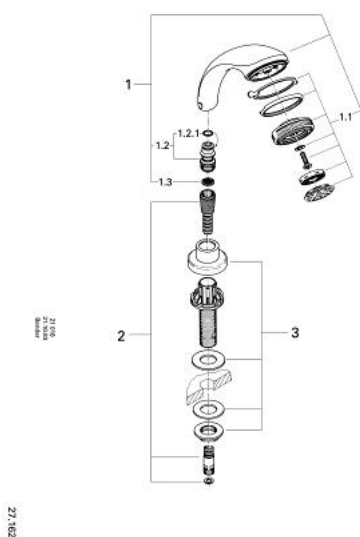

27 162 000 瑞舒 手持花洒配套

产品描述

- Colour: 镀铬
- 用于缸边安装和贴砖表面下
- 包含:
- 瑞丽舒宝香槟泡沫式手持花洒 28174
- 软管
- 2000 毫米, (28 158)
- 高仪持久镀铬饰面

27 162 000 瑞舒 手持花洒配套

备件, 一月 1993 – now

1: 二式手持花洒 (Spare part-nr. 28174000)

1.1: 联结器 (Spare part-nr. 28635XX0)

1.2: 滤网 (Spare part-nr. 0700200M)

2: 金属软管 (Spare part-nr. 28158000)

3: 花洒托架 (Spare part-nr. 47417000)