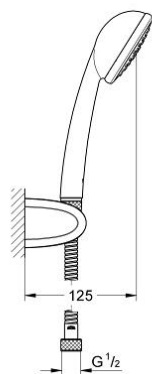

### 产品描述

- Colour: 镀铬
- 包含:
  - hand shower Vitalio Mono (27 152)
  - 1种喷洒模式: Rain
  - 花洒头直径90毫米
  - 嵌墙式花洒托架
  - shower hose 1.750 mm (28 742)
  - 高仪乐可节技术减少耗水量
  - 高仪持久镀铬饰面
  - 快速清洁技术, 防止水垢
- carton pack