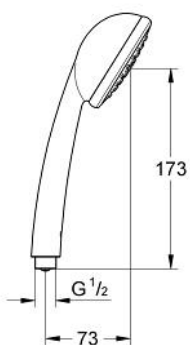

27 152 000 维达利天德 90 手持花洒

产品描述

- Colour: 镀铬
- 喷洒模式: 雨淋式
- 高仪乐可节技术减少耗水量
- 高仪持久镀铬饰面
- 高仪冷触 安全外壳
- 4或9升/分钟流量限制器
- 快速清洁技术, 防止水垢
- 适用即时热水器
- 通用装配系统, 适用于所有标准花洒软管

Pure Freude
an Wasser

27 152 000 维达利天德 90 手持花洒

备件, 八月 2006 – now

1: 滤网 (Spare part-nr. 0700200M)