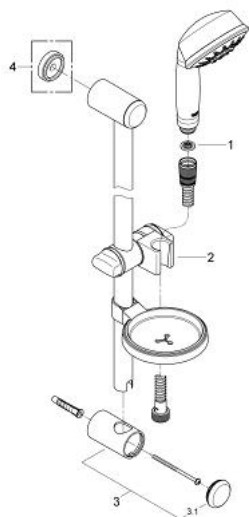

27 142 EN0 瑞舒田园式 100 花洒杆组合，5种喷洒模式

产品描述

- Colour: 拉丝镍
- 包含:
 - 田园型 100 手持花洒(27 125)
 - 花洒杆, 600毫米 (28 666 000)
- 软管
- 皂碟
- 高仪幻洒技术
- 高仪持久表面
- 快速清洁技术, 防止水垢
- 内部水流导管, 使用寿命更长
- 不打结设计, 防止软管缠绕打结

27 142 EN0 瑞舒田园式 100 花洒杆组合, 5种喷洒模式

备件, 七月 2006 – now

1: 滤网 (Spare part-nr. 0700200M)

2: 滑块 (Spare part-nr. 65380EN0)

3: 花洒杆托架 (Spare part-nr. 45362EN0)

4: 平衡板 (Spare part-nr. 45406000)*

* Optional accessories