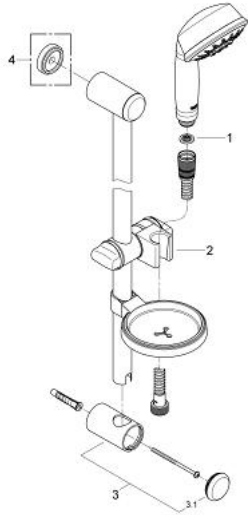

27 142 EN0 瑞舒田园式 100 花洒杆组合，5种喷洒模式

备件, 七月 2006 – now

1: 滤网 (Spare part-nr. 0700200M)

2: 滑块 (Spare part-nr. 65380EN0)

3: 花洒杆托架 (Spare part-nr. 45362EN0)

4: 平衡板 (Spare part-nr. 45406000)*

* Optional accessories