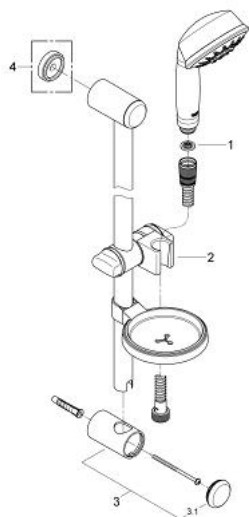

27 142 000 瑞舒田园式 100 花洒杆组合, 5种喷洒模式

产品描述

- Colour: 镀铬
- 包含:
 - 田园型 100 手持花洒(27 125)
 - 花洒杆, 600毫米 (28 666 000)
- 软管
- 皂碟
- 高仪幻洒技术
- 高仪持久镀铬饰面
- 快速清洁技术, 防止水垢
- 内部水流导管, 使用寿命更长
- 不打结设计, 防止软管缠绕打结

27 142 000 瑞舒田园式 100 花洒杆组合, 5种喷洒模式

备件, 七月 2006 – now

1: 滤网 (Spare part-nr. 0700200M)

2: 滑块 (Spare part-nr. 65380000)

3: 花洒杆托架 (Spare part-nr. 45362000)

3.1: 面板 (Spare part-nr. 45363000)

4: 平衡板 (Spare part-nr. 45406000)*

* Optional accessories