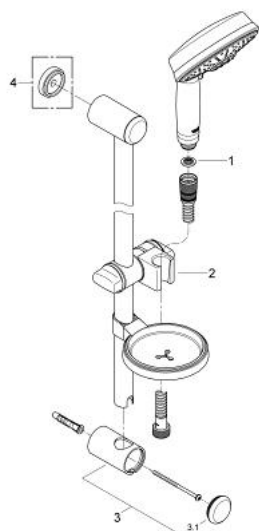

27 140 000 瑞雨田园式 130 三式花洒组合

产品描述

- Colour: 镀铬
- 包含:
 - 田园型 130 手持花洒 (27 129)
 - 花洒杆, 600毫米 (28 666 000)
- 软管
- 皂碟
- 高仪持久镀铬饰面
- 快速清洁技术, 防止水垢
- 不打结设计, 防止软管缠绕打结

27 140 000 瑞雨田园式 130 三式花洒组合

备件, 七月 2006 – now

1: 滤网 (Spare part-nr. 0700200M)

2: 滑块 (Spare part-nr. 65380000)

3: 花洒杆托架 (Spare part-nr. 45362000)

3.1: 面板 (Spare part-nr. 45363000)

4: 平衡板 (Spare part-nr. 45406000)*

* Optional accessories