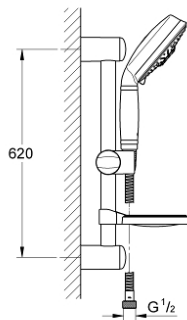

27 139 000 瑞雨田园式 130 三式花洒组合

产品描述

- Colour: 镀铬
- 包含:
 - 田园型 130 手持花洒(27 127 000)
 - 花洒杆, 600毫米 (28 666 000)
 - 花洒软管, 1750毫米1/2" x 1/2" (28 410)
- 皂碟
- 高仪持久镀铬饰面
- 快速清洁技术, 防止水垢
- 内部水流导管, 使用寿命更长
- 不打结设计, 防止软管缠绕打结
- 推荐最低水压 1.0 Bar

27 139 000 瑞雨田园式 130 三式花洒组合

备件, 七月 2006 – now

1: 滤网 (Spare part-nr. 0700200M)

2: 滑块 (Spare part-nr. 65380000)

3: 花洒杆托架 (Spare part-nr. 45362000)

3.1: 面板 (Spare part-nr. 45363000)

4: 平衡板 (Spare part-nr. 45406000)*