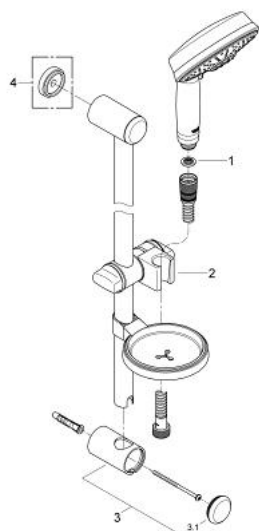

27 139 000 瑞雨田园式 130 三式花洒组合

产品描述

- Colour: 镀铬
- 包含:
 - 田园型 130 手持花洒(27 127 000)
 - 花洒杆, 600毫米 (28 666 000)
 - 花洒软管, 1750毫米1/2" x 1/2" (28 410)
- 皂碟
- 高仪持久镀铬饰面
- 快速清洁技术, 防止水垢
- 内部水流导管, 使用寿命更长
- 不打结设计, 防止软管缠绕打结
- 推荐最低水压 1.0 Bar

27 139 000 瑞雨田园式 130 三式花洒组合

备件, 七月 2006 – now

1: 滤网 (Spare part-nr. 0700200M)

2: 滑块 (Spare part-nr. 65380000)

3: 花洒杆托架 (Spare part-nr. 45362000)

3.1: 面板 (Spare part-nr. 45363000)

4: 平衡板 (Spare part-nr. 45406000)*