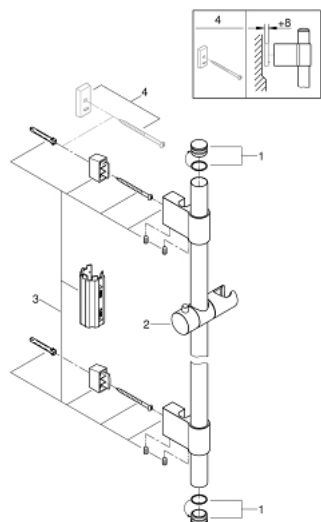

27 136 001 瑞雨 花洒杆, 1150MM

产品描述

- Colour: 镀铬
- 带嵌墙式托架
- 滑动元件及旋转托架
- 高仪快可适 Plus (花洒托架间距 可调, 因而可使用现有钻孔)
- 高仪持久镀铬饰面

27 136 001 瑞雨 #160;花洒杆, 1150MM

备件, 十一月 2021 - now

1: Cover cap (Spare part-nr. 45922000)

2: 滑块 (Spare part-nr. 48177000)

3: 花洒杆托架 (Spare part-nr. 48333000)

4: 平衡板 (Spare part-nr. 45914XE0)*

* Optional accessories