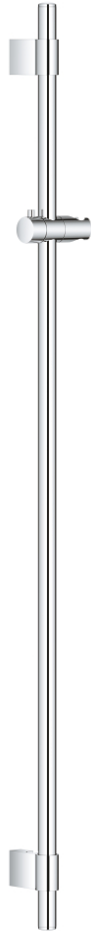

27 136 001 瑞雨 花洒杆, 1150MM

产品描述

- Colour: 镀铬
- 带嵌墙式托架
- 滑动元件及旋转托架
- 高仪快可适 Plus (花洒托架间距 可调, 因而可使用现有钻孔)
- 高仪持久镀铬饰面

27 136 001 瑞雨 #160;花洒杆, 1150MM

备件, 十一月 2021 - now

1: Cover cap (Spare part-nr. 45922000)

2: 滑块 (Spare part-nr. 48177000)

3: 花洒杆托架 (Spare part-nr. 48333000)

4: 平衡板 (Spare part-nr. 45914XE0)*

* Optional accessories