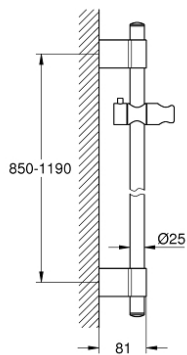

27 136 001 瑞雨 花洒杆, 1150MM

产品描述

- Colour: 镀铬
- 带嵌墙式托架
- 滑动元件及旋转托架
- 高仪快可适 Plus (花洒托架间距 可调, 因而可使用现有钻孔)
- 高仪持久镀铬饰面

27 136 001 瑞雨 #160;花洒杆, 1150MM

备件, 十一月 2021 - now

1: Cover cap (Spare part-nr. 45922000)

2: 滑块 (Spare part-nr. 48177000)

3: 花洒杆托架 (Spare part-nr. 48333000)

4: 平衡板 (Spare part-nr. 45914XE0)*

* Optional accessories