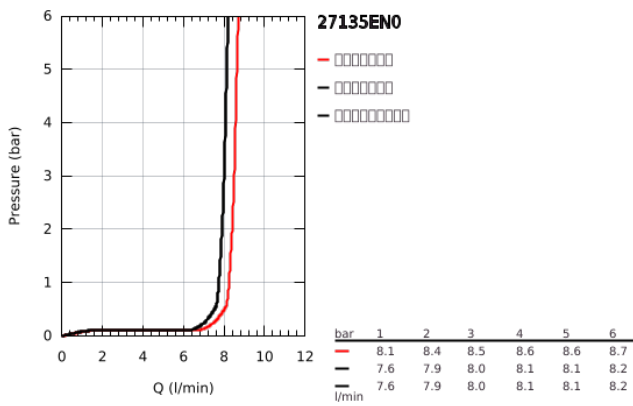

## 27 135 EN0 瑞雨都市型 160 头顶花洒，4种喷洒模式

### 产品描述

- Colour: 拉丝镍
- 雨淋式、喷射式、纯净式、香槟式
- maximum flow rate (at 3 bar): 8.5 l/min
- Ø 160 mm
- 15° ± 15°转角球形接头
- 快速清洁技术，防止水垢
- 适用即时热水器
- 推荐最低水压 0.5巴
- 本头顶花洒适用于最低流量 7.5 升/分钟和最高流量9.5 升/分钟 (ASME A112.18.1M)。最低水压大于1 巴，最高水压 6 巴 (ASME A112.18.1M)。
- 建议与瑞雨花洒臂结合使用