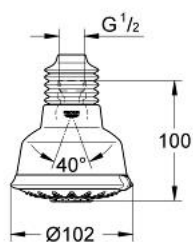

27 124 000 瑞舒田园式 100 头顶花洒，5种喷洒模式

产品描述

- Colour: 镀铬
- 伞射式/雨淋式/按摩式/香槟泡沫式出水
- 球形接头
- 连接螺丝 1/2"
- 高仪持久镀铬饰面
- 快速清洁技术，防止水垢
- 适用即时热水器
- 本头顶花洒适用于最低流量 7.5 升/分钟和最高流量 25 升/分钟 (DIN EN 1112)。最低水压大于 1 巴，最高水压 5 巴 (DIN EN 1112)。

27 124 000 瑞舒田园式 100 头顶花洒，5种喷洒模式

备件, 七月 2006 – now

1: 轴 (Spare part-nr. 45199BI0)

2: 连接垫圈 (Spare part-nr. 0138900M)

3: 滤网 (Spare part-nr. 0676800M)