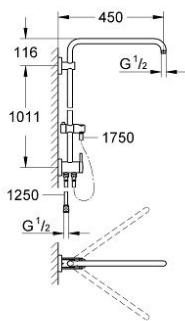

27 089 000 瑞雨系统 淋浴系统,带分水器

产品描述

- Colour: 镀铬
- 包含:
- 花洒臂450毫米, 可水平转动
- gliding element (12 140)
- 分水器切换使用手持花洒 和头顶花洒
- 用1/2"800毫米花洒软管螺纹把龙头/墙出水弯管连接至供水管
- 金属软管长1750毫米 28144
- 高仪持久镀铬饰面
- enables combination of all Rainshower head showers with GROHE hand showers
- 适用即时热水器
- 最低流量: 7升/分钟
- 推荐水压1至5巴

27 089 000 瑞雨系统 淋浴系统,带分水器

备件, 四月 2007 – now

1: 滑块 (Spare part-nr. 12140000)

2: Repl.kit f.rotary valve (Spare part-nr. 45915000)

3: 防回流阀 (Spare part-nr. 08565000)

4: 平衡板 (Spare part-nr. 27180000)*

* Optional accessories