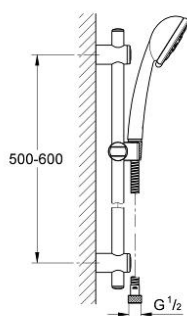

27 078 000 维达利天德 90 三式花洒组合

产品描述

- Colour: 镀铬
- spray patterns: Jet / Rain / Massage
- 包含:
- hand shower (28 726)
- shower rail, 700 mm (27 163)
- shower hose 1.750 mm (28 742)
- 高仪持久镀铬饰面
- 高仪冷触 安全外壳
- 高仪快速安装系统
- 高仪乐可节技术减少耗水量

27 078 000 维达利天德 90 三式花洒组合

备件, 三月 2006 – now

1: 三式手持花洒 (Spare part-nr. 28726000)

1.1: 滤网 (Spare part-nr. 0700200M)

2: 滤网 (Spare part-nr. 0700200M)

2: 滑块 (Spare part-nr. 07876000)

3: 花洒软管 (Spare part-nr. 28154000)

4: 滑块 (Spare part-nr. 07879000)