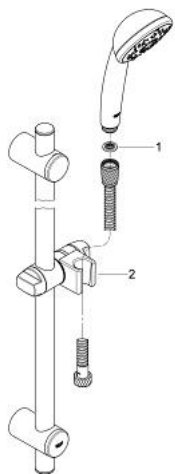

27 078 000 维达利天德 90 三式花洒组合

产品描述

- Colour: 镀铬
- spray patterns: Jet / Rain / Massage
- 包含:
- hand shower (28 726)
- shower rail, 700 mm (27 163)
- shower hose 1.750 mm (28 742)
- 高仪持久镀铬饰面
- 高仪冷触 安全外壳
- 高仪快速安装系统
- 高仪乐可节技术减少耗水量

27 078 000 维达利天德 90 三式花洒组合

备件, 三月 2006 – now

1: 三式手持花洒 (Spare part-nr. 28726000)

1.1: 滤网 (Spare part-nr. 0700200M)

2: 滤网 (Spare part-nr. 0700200M)

2: 滑块 (Spare part-nr. 07876000)

3: 花洒软管 (Spare part-nr. 28154000)

4: 滑块 (Spare part-nr. 07879000)