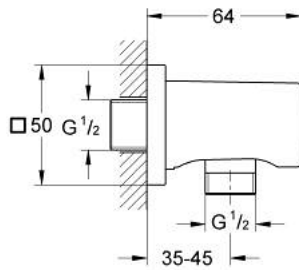

27 076 KS0 瑞雨 淋浴出水口弯管

产品描述

- Colour: 丝绒黑
- male connection thread 1/2"
- 带方形装饰盖
- 高仪持久表面
- 止逆阀

27 076 KS0 瑞雨 淋浴出水口弯管

备件, 八月 2010 – now

1: 防回流阀 (Spare part-nr. 08565000)