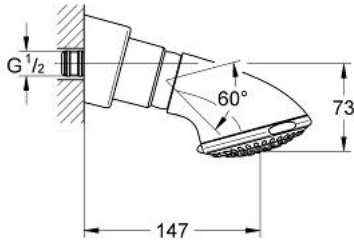

27 065 00E 瑞舒 100 TRIO 头顶花洒，3种喷洒模式

产品描述

- Colour: 镀铬
- 伞射式/雨淋式出水
- 球形接头
- 高仪乐可节技术减少耗水量
- 快速清洁技术，防止水垢
- 根据倾角安装
- 连接螺丝带预装密封
- 最低流量 5 升/分钟
- 高仪乐可节5.7升/小时流量限制器
- 高仪持久镀铬饰面

27 065 00E 瑞舒 100 TRIO 头顶花洒，3种喷洒模式

备件, 十月 2008 – now

1: 法兰盘 (Spare part-nr. 45664000)

2: 螺钉 (Spare part-nr. 45665000)

3: 滤网 (Spare part-nr. 0492200M)