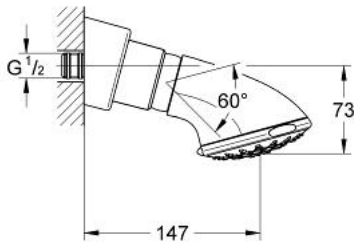

27 063 000 瑞舒 头顶花洒，4种喷洒模式

产品描述

- Colour: 镀铬
- 伞射式/雨淋式/香槟泡沫式出水
- 快速清洁技术，防止水垢
- 内部水流导管，使用寿命更长
- 球形接头
- 根据倾角安装
- 连接螺丝带预装密封
- 最低流量为7.5升/分钟
- 高仪幻洒技术
- 冷触
- 高仪持久镀铬饰面

27 063 000 瑞舒 头顶花洒, 4种喷洒模式

备件, 十二月 2003 – now