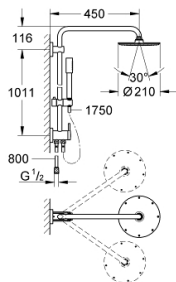

27 058 000 瑞雨系统 210 淋浴系统,带分水器

产品描述

- Colour: 镀铬
- 包含:
- 花洒臂450毫米, 可水平转动
- 分水器切换使用手持花洒 和头顶花洒
- Rainshower Cosmopolitan 210 metal head shower
- maximum flow rate (at 3 bar): 16.5 l/min
- 带球形接头
- 头顶花洒可调节角度 $\pm 15^\circ$
- metal stick hand shower
- maximum flow rate (at 3 bar): 12 l/min
- 手持花洒高度可调节
- 金属软管长1750毫米 28144
- 用1/2"800毫米花洒软管螺纹把龙头/墙出水弯管连接至供水管
- maximum flow rate system (at 3 bar): 16.5 l/min
- 高仪幻洒技术
- 高仪持久镀铬饰面
- 快速清洁技术, 防止水垢
- 内部水流导管, 使用寿命更长
- 适用即时热水器
- 最低流量 5 升/分钟
- 推荐最低水压 1.0 Bar
- 推荐水压1至5巴

27 058 000 瑞雨系统 210 淋浴系统,带分水器

备件, 一月 2019 – now

1: 零件配套 (Spare part-nr. 45933000)

2: 滤网 (Spare part-nr. 0700200M)

3: 滑块 (Spare part-nr. 12140000)

4: Repl.kit f.rotary valve (Spare part-nr. 45915000)

5: 防回流阀 (Spare part-nr. 08565000)