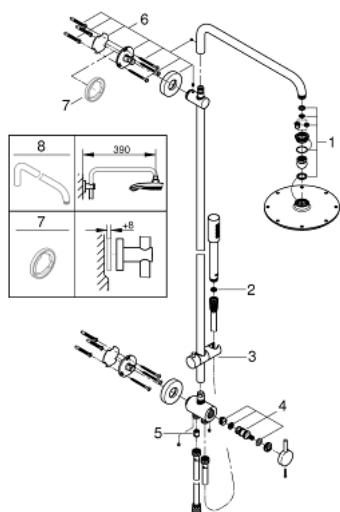

27 058 000 瑞雨系统 210 淋浴系统,带分水器

产品描述

- Colour: 镀铬
- 包含:
- 花洒臂450毫米, 可水平转动
- 分水器切换使用手持花洒 和头顶花洒
- Rainshower Cosmopolitan 210 metal head shower
- maximum flow rate (at 3 bar): 16.5 l/min
- 带球形接头
- 头顶花洒可调节角度 $\pm 15^\circ$
- metal stick hand shower
- maximum flow rate (at 3 bar): 12 l/min
- 手持花洒高度可调节
- 金属软管长1750毫米 28144
- 用1/2"800毫米花洒软管螺纹把龙头/墙出水弯管连接至供水管
- maximum flow rate system (at 3 bar): 16.5 l/min
- 高仪幻洒技术
- 高仪持久镀铬饰面
- 快速清洁技术, 防止水垢
- 内部水流导管, 使用寿命更长
- 适用即时热水器
- 最低流量 5 升/分钟
- 推荐最低水压 1.0 Bar
- 推荐水压1至5巴

27 058 000 瑞雨系统 210 淋浴系统,带分水器

备件, 一月 2019 – now

1: 零件配套 (Spare part-nr. 45933000)

2: 滤网 (Spare part-nr. 0700200M)

3: 滑块 (Spare part-nr. 12140000)

4: Repl.kit f.rotary valve (Spare part-nr. 45915000)

5: 防回流阀 (Spare part-nr. 08565000)

6: 花洒杆托架 (Spare part-nr. 48279000)

7: 平衡板 (Spare part-nr. 27180000)*

8: 花洒臂 (Spare part-nr. 14047000)*

* Optional accessories