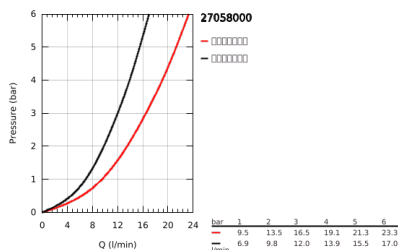

27 058 000 瑞雨系统 210 淋浴系统,带分水器

产品描述

- Colour: 镀铬
- 包含:
- 花洒臂450毫米, 可水平转动
- 分水器切换使用手持花洒 和头顶花洒
- Rainshower Cosmopolitan 210 metal head shower
- maximum flow rate (at 3 bar): 16.5 l/min
- 带球形接头
- 头顶花洒可调节角度 $\pm 15^\circ$
- metal stick hand shower
- maximum flow rate (at 3 bar): 12 l/min
- 手持花洒高度可调节
- 金属软管长1750毫米 28144
- 用1/2"800毫米花洒软管螺纹把龙头/墙出水弯管连接至供水管
- maximum flow rate system (at 3 bar): 16.5 l/min
- 高仪幻洒技术
- 高仪持久镀铬饰面
- 快速清洁技术, 防止水垢
- 内部水流导管, 使用寿命更长
- 适用即时热水器
- 最低流量 5 升/分钟
- 推荐最低水压 1.0 Bar
- 推荐水压1至5巴