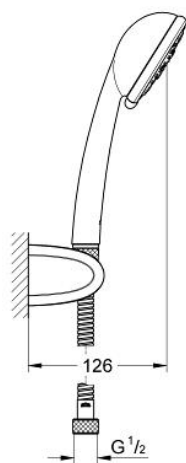

### 产品描述

- Colour: 镀铬
- 包含:
- 嵌墙式花洒托架
- hand shower (28 726)
- shower hose 1.750 mm (28 742)
- 吸塑包装
- 高仪持久镀铬饰面

## 27 054 000 维达利天德 花洒配套

备件, 十月 2005 – now

1: 三式手持花洒 (Spare part-nr. 28726000)

1.1: 滤网 (Spare part-nr. 0700200M)

2: 滤网 (Spare part-nr. 0700200M)

3: 花洒软管 (Spare part-nr. 28154000)