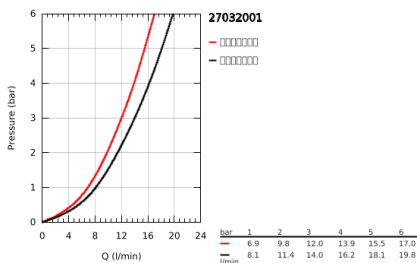

27 032 001 瑞雨系统 210 恒温淋浴系统

产品描述

- Colour: 镀铬
- 包含:
 - 花洒臂450毫米, 可水平转动
 - 明装恒温器带分水功能
- 可选:
 - Rainshower Cosmopolitan 210 metal head shower
 - 带球形接头
 - metal stick hand shower
 - 手持花洒高度可调节
 - 金属软管长1750毫米 28144
 - 恒温热敏阀芯, 能瞬间达到设定的淋浴温度并保持水温恒定
 - 38摄氏度安全锁定钮, 以防止儿童误将水温调高而烫伤
- 高仪安全锁定钮Plus含43°C附加温度限制器