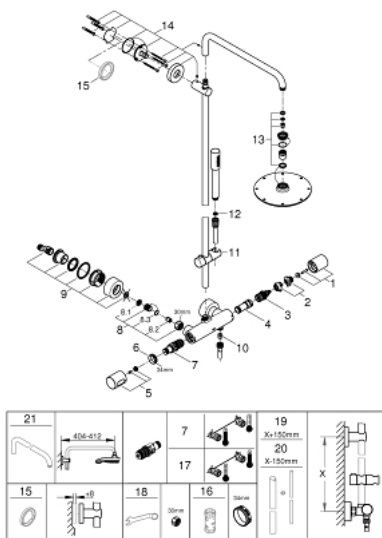

27 032 001 瑞雨系统 210 恒温淋浴系统

产品描述

- Colour: 镀铬
- 包含:
 - 花洒臂450毫米, 可水平转动
 - 明装恒温器带分水功能
- 可选:
 - Rainshower Cosmopolitan 210 metal head shower
 - 带球形接头
 - metal stick hand shower
 - 手持花洒高度可调节
 - 金属软管长1750毫米 28144
 - 恒温热敏阀芯, 能瞬间达到设定的淋浴温度并保持水温恒定
 - 38摄氏度安全锁定钮, 以防止儿童误将水温调高而烫伤
- 高仪安全锁定钮Plus含43°C附加温度限制器

- 高仪冷触, 无烫伤风险
- 高仪幻洒技术
- 高仪持久镀铬饰面
- 快速清洁技术, 防止水垢
- 内部水流导管, 使用寿命更长
- 适用即时热水器
- 最低流量: 7升/分钟

27 032 001 瑞雨系统 210 恒温淋浴系统

备件, 五月 2016 – now

- 1: 综合分水器把手 (Spare part-nr. 47804000)
- 2: 止回阀 (Spare part-nr. 47723000)
- 3: 综合开关分水器 (Spare part-nr. 47364000)
- 4: 流量限制器 (Spare part-nr. 47887000)
- 5: 调温把手 (Spare part-nr. 47811000)
- 6: 碗盆龙头 (Spare part-nr. 47743000)
- 7: 恒温阀芯, 1/2" US (Spare part-nr. 47439000)
- 8: 防回流阀 (Spare part-nr. 47189000)
- 8.1: 滤网 (Spare part-nr. 0726400M)
- 8.2: 防回流阀 (Spare part-nr. 08565000)
- 8.3: O型圈 17 x 2 (Spare part-nr. 0305500M)
- 9: S弯 (Spare part-nr. 12693000)
- 10: 防回流阀 (Spare part-nr. 08565000)
- 11: 滑块 (Spare part-nr. 12140000)
- 12: 滤网 (Spare part-nr. 0700200M)
- 13: 零件配套 (Spare part-nr. 45933000)
- 14: 花洒杆托架 (Spare part-nr. 48279000)
- 15: 平衡板 (Spare part-nr. 27180000)*
- 16: 套筒扳手 (Spare part-nr. 19332000)*
- 17: GROHE TurboStat cartridge 1/2" (Spare part-nr. 47175000)*
- 18: Special spanner (Spare part-nr. 19377000)*
- 19: 淋浴杆 (Spare part-nr. 48053000)*
- 20: 淋浴杆 (Spare part-nr. 48054000)*
- 21: 花洒臂 (Spare part-nr. 14047000)*