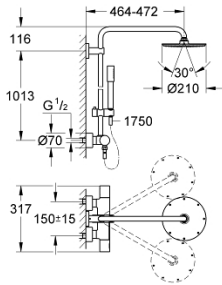

27 032 001 瑞雨系统 210 恒温淋浴系统

产品描述

- Colour: 镀铬
- 包含:
 - 花洒臂450毫米, 可水平转动
 - 明装恒温器带分水功能
- 可选:
 - Rainshower Cosmopolitan 210 metal head shower
 - 带球形接头
 - metal stick hand shower
 - 手持花洒高度可调节
 - 金属软管长1750毫米 28144
 - 恒温热敏阀芯, 能瞬间达到设定的淋浴温度并保持水温恒定
 - 38摄氏度安全锁定钮, 以防止儿童误将水温调高而烫伤
- 高仪安全锁定钮Plus含43°C附加温度限制器

- 高仪冷触, 无烫伤风险
- 高仪幻洒技术
- 高仪持久镀铬饰面
- 快速清洁技术, 防止水垢
- 内部水流导管, 使用寿命更长
- 适用即时热水器
- 最低流量: 7升/分钟

27 032 001 瑞雨系统 210 恒温淋浴系统

备件, 五月 2016 – now

- 1: 综合分水器把手 (Spare part-nr. 47804000)
- 2: 止回阀 (Spare part-nr. 47723000)
- 3: 综合开关分水器 (Spare part-nr. 47364000)
- 4: 流量限制器 (Spare part-nr. 47887000)
- 5: 调温把手 (Spare part-nr. 47811000)
- 6: 碗盆龙头 (Spare part-nr. 47743000)
- 7: 恒温阀芯, 1/2" US (Spare part-nr. 47439000)
- 8: 防回流阀 (Spare part-nr. 47189000)
- 8.1: 滤网 (Spare part-nr. 0726400M)
- 8.2: 防回流阀 (Spare part-nr. 08565000)
- 8.3: O型圈 17 x 2 (Spare part-nr. 0305500M)
- 9: S弯 (Spare part-nr. 12693000)
- 10: 防回流阀 (Spare part-nr. 08565000)
- 11: 滑块 (Spare part-nr. 12140000)
- 12: 滤网 (Spare part-nr. 0700200M)
- 13: 零件配套 (Spare part-nr. 45933000)
- 14: 花洒杆托架 (Spare part-nr. 48279000)
- 15: 平衡板 (Spare part-nr. 27180000)*
- 16: 套筒扳手 (Spare part-nr. 19332000)*
- 17: GROHE TurboStat cartridge 1/2" (Spare part-nr. 47175000)*
- 18: Special spanner (Spare part-nr. 19377000)*
- 19: 淋浴杆 (Spare part-nr. 48053000)*
- 20: 淋浴杆 (Spare part-nr. 48054000)*
- 21: 花洒臂 (Spare part-nr. 14047000)*