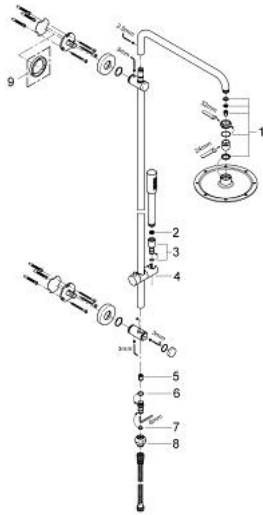

27 030 000 瑞雨系统 210 SHOWER SYSTEM WITH GROHCLICK WITHOUT FITTING FOR WALL MOUNTING

产品描述

- Colour: 镀铬
- 包含:
- 花洒臂450毫米, 可水平转动
- 利用高仪快速更换装置切换手持花洒和头顶花洒
- 瑞雨都市型210金属头顶花洒 (28 368 000)
- 花洒可调节角度 $\pm 20^\circ$
- 手持花洒 28034
- 使用滑动元件高度可调节 (12 140 000)
- 用1/2"800毫米花洒软管螺纹把龙头/墙出水弯管连接至供水管
- 1750毫米金属花洒软管 (27 178)
- distance between wall supports: 700-900 mm
- 最低流量: 7升/分钟
- 高仪幻洒技术
- 高仪持久镀铬饰面
- 快速清洁技术, 防止水垢
- 内部水流导管, 使用寿命更长
- 适用即时热水器

27 030 000 瑞雨系统 210 SHOWER SYSTEM WITH GROHCLICK WITHOUT FITTING FOR WALL MOUNTING

备件, 三月 2007 – now

- 1: 零件配套 (Spare part-nr. 45933000)
- 2: 滤网 (Spare part-nr. 0700200M)
- 3: Nipple for Freehander (Spare part-nr. 03720000)
- 4: 滑块 (Spare part-nr. 12140000)
- 5: 防回流阀 (Spare part-nr. 08565000)
- 6: Sealing washer (Spare part-nr. 0128200M)
- 7: Sealing washer $\varnothing 11 \times \varnothing 2$ (Spare part-nr. 0122400M)
- 8: 快速连接器 (Spare part-nr. 45899000)
- 9: 平衡板 (Spare part-nr. 27180000)*