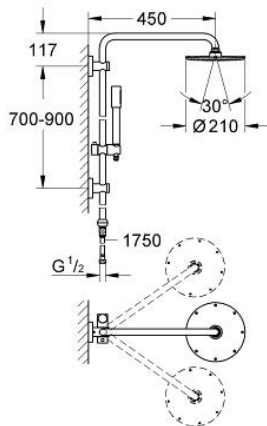

27 030 000 瑞雨系统 210 SHOWER SYSTEM WITH GROHCLICK WITHOUT FITTING FOR WALL MOUNTING

产品描述

- Colour: 镀铬
- 包含:
- 花洒臂450毫米, 可水平转动
- 利用高仪快速更换装置切换手持花洒和头顶花洒
- 瑞雨都市型210金属头顶花洒 (28 368 000)
- 花洒可调节角度 $\pm 20^\circ$
- 手持花洒 28034
- 使用滑动元件高度可调节 (12 140 000)
- 用1/2"800毫米花洒软管螺纹把龙头/墙出水弯管连接至供水管
- 1750毫米金属花洒软管 (27 178)
- distance between wall supports: 700-900 mm
- 最低流量: 7升/分钟
- 高仪幻洒技术
- 高仪持久镀铬饰面
- 快速清洁技术, 防止水垢
- 内部水流导管, 使用寿命更长
- 适用即时热水器

27 030 000 瑞雨系统 210 SHOWER SYSTEM WITH GROHCLICK WITHOUT FITTING FOR WALL MOUNTING

备件, 三月 2007 – now

- 1: 零件配套 (Spare part-nr. 45933000)
- 2: 滤网 (Spare part-nr. 0700200M)
- 3: Nipple for Freehander (Spare part-nr. 03720000)
- 4: 滑块 (Spare part-nr. 12140000)
- 5: 防回流阀 (Spare part-nr. 08565000)
- 6: Sealing washer (Spare part-nr. 0128200M)
- 7: Sealing washer $\varnothing 11 \times \varnothing 2$ (Spare part-nr. 0122400M)
- 8: 快速连接器 (Spare part-nr. 45899000)
- 9: 平衡板 (Spare part-nr. 27180000)*