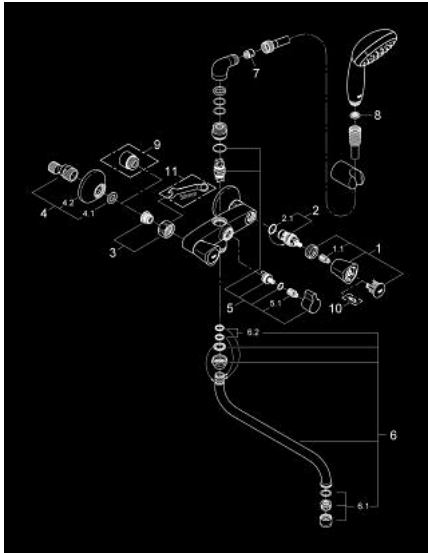

26 792 001 高士达S 实心面盆龙头

产品描述

- Colour: 镀铬
- 墙面安装
- 金属把手
- 隔热
- 旋入式
- 碳纤维阀芯
- 浴缸/淋浴分水
- S弯
- 连接角 3/4" x 3/4" (12 419)
- 出水口 300毫米 (13 017)
- 新天瀑100手持花洒, 1种喷洒模式, 9.5升 /分钟(27 923 000)
- 软管 1500 毫米 1/2" x 1/2" (28 151)
- 嵌墙式花洒托架
- 高仪持久镀铬饰面

26 792 001 高士达S 实心面盆龙头

备件, 十月 2013 – now

- 1: 把手 (Spare part-nr. 45995000)
- 1.1: 按钮 (Spare part-nr. 0538600M)
- 2: 陶瓷阀芯 (Spare part-nr. 45346000)
- 2.1: O型圈 $\varnothing 18.2 \times \varnothing 1.7$ (Spare part-nr. 0392400M)
- 3: 埋头螺母 (Spare part-nr. 45044000)
- 4: S弯 (Spare part-nr. 12075000)
- 4.1: 紧固件 (Spare part-nr. 0138600M)
- 4.2: 法兰盘 (Spare part-nr. 0221000M)
- 5: Repl.kit f.rotary valve (Spare part-nr. 48006000)
- 5.1: 按钮 (Spare part-nr. 0538600M)
- 6: 旋转出水口 (Spare part-nr. 13017000)
- 6.1: 起泡器 (Spare part-nr. 13928000)
- 6.2: Sealing washer (Spare part-nr. 0128500M)
- 7: 防回流阀 (Spare part-nr. 08565000)
- 8: 滤网 (Spare part-nr. 0700200M)
- 9: 延长配件 3/4 (Spare part-nr. 0713000M)*
- 10: Screw for Costa/Avina products (Spare part-nr. 48013000)*
- 11: Special spanner (Spare part-nr. 19377000)*