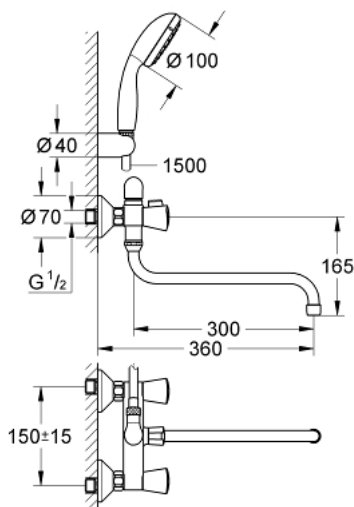

26 792 001 高士达S 实心面盆龙头

产品描述

- Colour: 镀铬
- 墙面安装
- 金属把手
- 隔热
- 旋入式
- 碳纤维阀芯
- 浴缸/淋浴分水
- S弯
- 连接角 3/4" x 3/4" (12 419)
- 出水口 300毫米 (13 017)
- 新天瀑100手持花洒, 1种喷洒模式, 9.5升 /分钟(27 923 000)
- 软管 1500 毫米 1/2" x 1/2" (28 151)
- 嵌墙式花洒托架
- 高仪持久镀铬饰面

26 792 001 高士达S 实心面盆龙头

备件, 十月 2013 – now

- 1: 把手 (Spare part-nr. 45995000)
- 1.1: 按钮 (Spare part-nr. 0538600M)
- 2: 陶瓷阀芯 (Spare part-nr. 45346000)
- 2.1: O型圈 $\varnothing 18.2 \times \varnothing 1.7$ (Spare part-nr. 0392400M)
- 3: 埋头螺母 (Spare part-nr. 45044000)
- 4: S弯 (Spare part-nr. 12075000)
- 4.1: 紧固件 (Spare part-nr. 0138600M)
- 4.2: 法兰盘 (Spare part-nr. 0221000M)
- 5: Repl.kit f.rotary valve (Spare part-nr. 48006000)
- 5.1: 按钮 (Spare part-nr. 0538600M)
- 6: 旋转出水口 (Spare part-nr. 13017000)
- 6.1: 起泡器 (Spare part-nr. 13928000)
- 6.2: Sealing washer (Spare part-nr. 0128500M)
- 7: 防回流阀 (Spare part-nr. 08565000)
- 8: 滤网 (Spare part-nr. 0700200M)
- 9: 延长配件 3/4 (Spare part-nr. 0713000M)*
- 10: Screw for Costa/Avina products (Spare part-nr. 48013000)*
- 11: Special spanner (Spare part-nr. 19377000)*