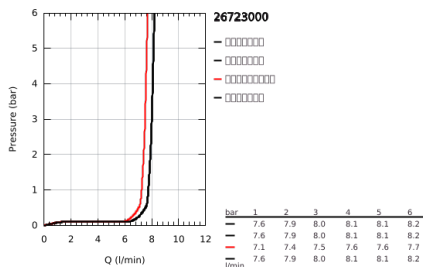

26 723 000 奥菲莉亚系统 310 恒温淋浴系统

产品描述 (1/2)

- Colour: 镀铬
- 包含:
 - 花洒臂450毫米, 可水平转动
 - 明装恒温器带分水功能
- 可选:
 - head shower Rainshower Mono 310 (26 562)
 - 高仪轻柔雨淋式
 - 最大流量 (在3巴压力下): 8升/分钟
 - 带球形接头
 - 头顶花洒可调节角度 $\pm 15^\circ$
 - 奥菲莉亚110按摩式手持花洒(27 239)
 - 雨淋式、按摩式、智能雨淋式
 - 最大流量 (在3巴压力下): 8升/分钟
 - 手持花洒高度可调节
 - 银色花洒软管1750毫米(28 388)
 - AquaCalibrator limits maximum flow rate of system (at 3 bar): 8 l/min
 - 最低流量 5 升/分钟
 - 恒温热敏阀芯, 能瞬间达到设定的淋浴温度并保持水温恒定
 - 38摄氏度安全锁定钮, 以防止儿童误将水温调高而烫伤
 - 高仪安全锁定钮Plus $\pm 43^\circ$; C附加温度限制器
- ± 160 ;高仪冷触, 无烫伤风险
- 高仪金属握把 人体工学形状金属把手
- 高仪幻洒技术
- 高仪持久镀铬饰面
- ± 160 ;高仪幻洒调节器 (连续降低流速)
- 高仪乐可节技术减少耗水量
- 高仪快可适, 使用现有开口即可快速安装
- 内部水流导管, 使用寿命更长
- 快速清洁技术, 防止水垢

Pure Freude
an Wasser

26 723 000 奥菲莉亚系统 310 恒温淋浴系统

产品描述 (2/2)

- 不打结设计，防止软管缠绕打结
- 适用即时热水器
- 升级选配件：高仪易可得 置物架 (26 362)，单独销售

26 723 000 奥菲莉亚系统 310 恒温淋浴系统

备件, 一月 2020 – now

- 1: 关闭把手 (Spare part-nr. 47991000)
- 2: 止水环 (Spare part-nr. 47986000)
- 3: 止水环 (Spare part-nr. 47965000)
- 4: 综合开关分水器 (Spare part-nr. 47364000)
- 5: 流量限制器 (Spare part-nr. 47887000)
- 6: 把手 (Spare part-nr. 47992000)
- 7: 碗盆龙头 (Spare part-nr. 47743000)
- 8: 恒温阀芯, 1/2" US (Spare part-nr. 47439000)
- 9: 适配件 (Spare part-nr. 47975000)
- 10: 防回流阀 (Spare part-nr. 47189000)
- 10.1: 滤网 (Spare part-nr. 0726400M)
- 10.2: 防回流阀 (Spare part-nr. 08565000)
- 10.3: O型圈; 17 x ø 2 (Spare part-nr. 0305500M)
- 11: S弯 (Spare part-nr. 12662000)
- 12: 滑块 (Spare part-nr. 12140000)
- 13: 滤网 (Spare part-nr. 0700200M)
- 14: 连接垫圈 (Spare part-nr. 0138900M)
- 15: 滤网 (Spare part-nr. 48007000)
- 16: 花洒杆托架 (Spare part-nr. 48279000)
- 17: 淋浴杆 (Spare part-nr. 48514000)*
- 18: 淋浴杆 (Spare part-nr. 48515000)*
- 19: Special spanner (Spare part-nr. 19377000)*
- 20: 套筒扳手 (Spare part-nr. 19332000)*
- 21: GROHE TurboStat cartridge 1/2" (Spare part-nr. 47175000)*
- 22: 平衡板 (Spare part-nr. 27180000)*
- 23: 花洒臂 (Spare part-nr. 14047000)*
- 24: 皂碟