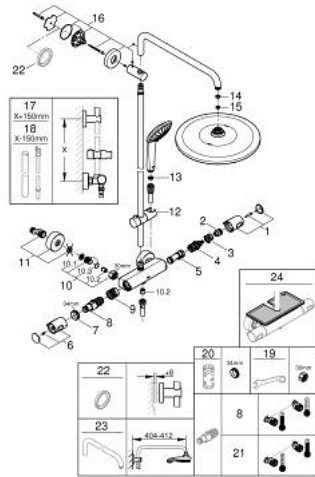

26 723 000 奥菲莉亚系统 310 恒温淋浴系统

产品描述 (1/2)

- Colour: 镀铬
- 包含:
 - 花洒臂450毫米, 可水平转动
 - 明装恒温器带分水功能
- 可选:
 - head shower Rainshower Mono 310 (26 562)
 - 高仪轻柔雨淋式
 - 最大流量 (在3巴压力下): 8升/分钟
 - 带球形接头
 - 头顶花洒可调节角度 $\pm 15^\circ$
 - 奥菲莉亚110按摩式手持花洒(27 239)
 - 雨淋式、按摩式、智能雨淋式
 - 最大流量 (在3巴压力下): 8升/分钟
 - 手持花洒高度可调节
 - 银色花洒软管1750毫米(28 388)
 - AquaCalibrator limits maximum flow rate of system (at 3 bar): 8 l/min
 - 最低流量 5 升/分钟
 - 恒温热敏阀芯, 能瞬间达到设定的淋浴温度并保持水温恒定
 - 38摄氏度安全锁定钮, 以防止儿童误将水温调高而烫伤
 - 高仪安全锁定钮Plus $\pm 43^\circ$; C附加温度限制器
- ± 160 ;高仪冷触, 无烫伤风险
- 高仪金属握把 人体工学形状金属把手
- 高仪幻洒技术
- 高仪持久镀铬饰面
- ± 160 ;高仪幻洒调节器 (连续降低流速)
- 高仪乐可节技术减少耗水量
- 高仪快可适, 使用现有开口即可快速安装
- 内部水流导管, 使用寿命更长
- 快速清洁技术, 防止水垢

Pure Freude
an Wasser

26 723 000 奥菲莉亚系统 310 恒温淋浴系统

产品描述 (2/2)

- 不打结设计，防止软管缠绕打结
- 适用即时热水器
- 升级选配件：高仪易可得 置物架 (26 362)，单独销售

26 723 000 奥菲莉亚系统 310 恒温淋浴系统

备件, 一月 2020 – now

- 1: 关闭把手 (Spare part-nr. 47991000)
- 2: 止水环 (Spare part-nr. 47986000)
- 3: 止水环 (Spare part-nr. 47965000)
- 4: 综合开关分水器 (Spare part-nr. 47364000)
- 5: 流量限制器 (Spare part-nr. 47887000)
- 6: 把手 (Spare part-nr. 47992000)
- 7: 碗盆龙头 (Spare part-nr. 47743000)
- 8: 恒温阀芯, 1/2" US (Spare part-nr. 47439000)
- 9: 适配件 (Spare part-nr. 47975000)
- 10: 防回流阀 (Spare part-nr. 47189000)
- 10.1: 滤网 (Spare part-nr. 0726400M)
- 10.2: 防回流阀 (Spare part-nr. 08565000)
- 10.3: O型圈; 17 x ø 2 (Spare part-nr. 0305500M)
- 11: S弯 (Spare part-nr. 12662000)
- 12: 滑块 (Spare part-nr. 12140000)
- 13: 滤网 (Spare part-nr. 0700200M)
- 14: 连接垫圈 (Spare part-nr. 0138900M)
- 15: 滤网 (Spare part-nr. 48007000)
- 16: 花洒杆托架 (Spare part-nr. 48279000)
- 17: 淋浴杆 (Spare part-nr. 48514000)*
- 18: 淋浴杆 (Spare part-nr. 48515000)*
- 19: Special spanner (Spare part-nr. 19377000)*
- 20: 套筒扳手 (Spare part-nr. 19332000)*
- 21: GROHE TurboStat cartridge 1/2" (Spare part-nr. 47175000)*
- 22: 平衡板 (Spare part-nr. 27180000)*
- 23: 花洒臂 (Spare part-nr. 14047000)*
- 24: 皂碟

(Spare part-nr. 26362LN1)*

* Optional accessories