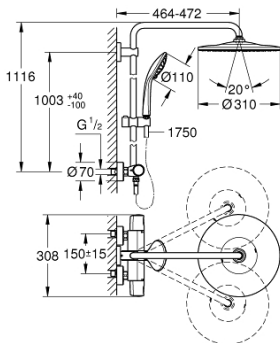

26 723 000 奥菲莉亚系统 310 恒温淋浴系统

产品描述 (1/2)

- Colour: 镀铬
- 包含:
 - 花洒臂450毫米, 可水平转动
 - 明装恒温器带分水功能
- 可选:
 - head shower Rainshower Mono 310 (26 562)
 - 高仪轻柔雨淋式
 - 最大流量 (在3巴压力下): 8升/分钟
 - 带球形接头
 - 头顶花洒可调节角度 $\pm 15^\circ$
 - 奥菲莉亚110按摩式手持花洒(27 239)
 - 雨淋式、按摩式、智能雨淋式
 - 最大流量 (在3巴压力下): 8升/分钟
 - 手持花洒高度可调节
 - 银色花洒软管1750毫米(28 388)
 - AquaCalibrator limits maximum flow rate of system (at 3 bar): 8 l/min
 - 最低流量 5 升/分钟
 - 恒温热敏阀芯, 能瞬间达到设定的淋浴温度并保持水温恒定
 - 38摄氏度安全锁定钮, 以防止儿童误将水温调高而烫伤
 - 高仪安全锁定钮Plus $\pm 43^\circ$; C附加温度限制器
- ± 160 ;高仪冷触, 无烫伤风险
- 高仪金属握把 人体工学形状金属把手
- 高仪幻洒技术
- 高仪持久镀铬饰面
- ± 160 ;高仪幻洒调节器 (连续降低流速)
- 高仪乐可节技术减少耗水量
- 高仪快可适, 使用现有开口即可快速安装
- 内部水流导管, 使用寿命更长
- 快速清洁技术, 防止水垢

Pure Freude
an Wasser

26 723 000 奥菲莉亚系统 310 恒温淋浴系统

产品描述 (2/2)

- 不打结设计，防止软管缠绕打结
- 适用即时热水器
- 升级选配件：高仪易可得 置物架 (26 362)，单独销售

26 723 000 奥菲莉亚系统 310 恒温淋浴系统

备件, 一月 2020 – now

- 1: 关闭把手 (Spare part-nr. 47991000)
- 2: 止水环 (Spare part-nr. 47986000)
- 3: 止水环 (Spare part-nr. 47965000)
- 4: 综合开关分水器 (Spare part-nr. 47364000)
- 5: 流量限制器 (Spare part-nr. 47887000)
- 6: 把手 (Spare part-nr. 47992000)
- 7: 碗盆龙头 (Spare part-nr. 47743000)
- 8: 恒温阀芯, 1/2" US (Spare part-nr. 47439000)
- 9: 适配件 (Spare part-nr. 47975000)
- 10: 防回流阀 (Spare part-nr. 47189000)
- 10.1: 滤网 (Spare part-nr. 0726400M)
- 10.2: 防回流阀 (Spare part-nr. 08565000)
- 10.3: O型圈; 17 x ø 2 (Spare part-nr. 0305500M)
- 11: S弯 (Spare part-nr. 12662000)
- 12: 滑块 (Spare part-nr. 12140000)
- 13: 滤网 (Spare part-nr. 0700200M)
- 14: 连接垫圈 (Spare part-nr. 0138900M)
- 15: 滤网 (Spare part-nr. 48007000)
- 16: 花洒杆托架 (Spare part-nr. 48279000)
- 17: 淋浴杆 (Spare part-nr. 48514000)*
- 18: 淋浴杆 (Spare part-nr. 48515000)*
- 19: Special spanner (Spare part-nr. 19377000)*
- 20: 套筒扳手 (Spare part-nr. 19332000)*
- 21: GROHE TurboStat cartridge 1/2" (Spare part-nr. 47175000)*
- 22: 平衡板 (Spare part-nr. 27180000)*
- 23: 花洒臂 (Spare part-nr. 14047000)*
- 24: 皂碟

(Spare part-nr. 26362LN1)*

* Optional accessories