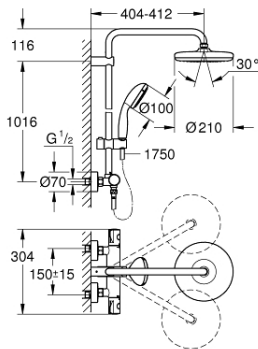

### 产品描述

- Colour: 镀铬
- 包含:
- 花洒臂390毫米, 可水平转动
- 明装恒温器带分水功能
- 可选:
- head shower Tempesta 210
- 白色花洒盘
- 喷洒模式: 雨淋式
- 带球形接头
- 头顶花洒可调节角度  $\pm 15^\circ$
- 新天瀑100手持花洒
- 喷洒模式: 雨淋式
- 手持花洒高度可调节
- 花洒软管, 1750毫米1/2" x 1/2" (28 410)
- 高仪乐可节技术减少耗水量
- 恒温热敏阀芯, 能瞬间达到设定的淋浴温度并保持水温恒定
- 38摄氏度安全锁定钮, 以防止儿童误将水温调高而烫伤
- 高仪安全锁定钮Plus集成温度限制器最高温度为50°C
- 高仪幻洒技术
- 高仪持久镀铬饰面
- 快速清洁技术, 防止水垢
- 内部水流导管, 使用寿命更长
- 不打结设计, 防止软管缠绕打结
- 适用即时热水器
- 最低流量 5 升/分钟
- 升级选配件: 高仪易可得 置物架 (26 362), 单独销售

## 26 699 000 BAU SYSTEM 210 恒温淋浴系统

备件, 二月 2019 – now

- 1: 把手 (Spare part-nr. 47982000)
  - 2: 碗盆龙头 (Spare part-nr. 47743000)
  - 3: 恒温阀芯, 1/2" US (Spare part-nr. 47885000)
  - 4: 缓冲器 (Spare part-nr. 47398000)
  - 5: 流量限制器 (Spare part-nr. 47751000)
  - 6: 综合开关分水器 (Spare part-nr. 12433000)
  - 7: Shut-off handle Aquadimmer (Spare part-nr. 49056000)
  - 8: 防回流阀 (Spare part-nr. 47189000)
  - 8.1: 滤网 (Spare part-nr. 0726400M)
  - 8.2: 防回流阀 (Spare part-nr. 08565000)
  - 8.3: O型圈 &#160; 17 x 2 (Spare part-nr. 0305500M)
  - 9: S弯 (Spare part-nr. 12662000)
  - 10: 防回流阀 (Spare part-nr. 08565000)
  - 11: 滑块 (Spare part-nr. 12140000)
  - 12: 滤网 (Spare part-nr. 0700200M)
  - 13: 花洒杆托架 (Spare part-nr. 48423000)
  - 14: 连接垫圈 (Spare part-nr. 0138900M)
  - 15: 滤网 (Spare part-nr. 48007000)
  - 16: 套筒扳手 (Spare part-nr. 19332000)\*
  - 17: GROHE TurboStat cartridge 1/2" (Spare part-nr. 47175000)\*
  - 18: Special spanner (Spare part-nr. 19377000)\*
  - 19: 淋浴杆 (Spare part-nr. 48053000)\*
  - 20: 淋浴杆 (Spare part-nr. 48054000)\*
- \* Optional accessories