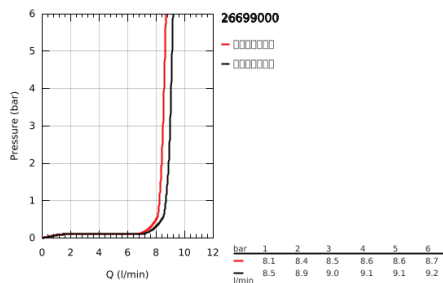

### 产品描述

- Colour: 镀铬
- 包含:
- 花洒臂390毫米, 可水平转动
- 明装恒温器带分水功能
- 可选:
- head shower Tempesta 210
- 白色花洒盘
- 喷洒模式: 雨淋式
- 带球形接头
- 头顶花洒可调节角度  $\pm 15^\circ$
- 新天瀑100手持花洒
- 喷洒模式: 雨淋式
- 手持花洒高度可调节
- 花洒软管, 1750毫米1/2" x 1/2" (28 410)
- 高仪乐可节技术减少耗水量
- 恒温热敏阀芯, 能瞬间达到设定的淋浴温度并保持水温恒定
- 38摄氏度安全锁定钮, 以防止儿童误将水温调高而烫伤
- 高仪安全锁定钮Plus集成温度限制器最高温度为50°C
- 高仪幻洒技术
- 高仪持久镀铬饰面
- 快速清洁技术, 防止水垢
- 内部水流导管, 使用寿命更长
- 不打结设计, 防止软管缠绕打结
- 适用即时热水器
- 最低流量 5 升/分钟
- 升级选配件: 高仪易可得 置物架 (26 362), 单独销售