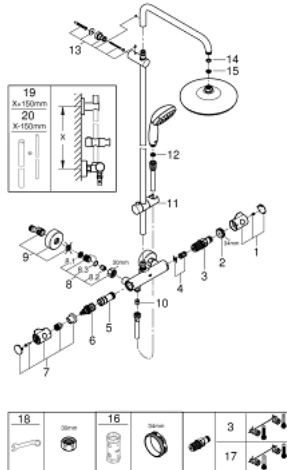

### 产品描述

- Colour: 镀铬
- 包含:
- 花洒臂390毫米, 可水平转动
- 明装恒温器带分水功能
- 可选:
- head shower Tempesta 210
- 白色花洒盘
- 喷洒模式: 雨淋式
- 带球形接头
- 头顶花洒可调节角度  $\pm 15^\circ$
- 新天瀑100手持花洒
- 喷洒模式: 雨淋式
- 手持花洒高度可调节
- 花洒软管, 1750毫米1/2" x 1/2" (28 410)
- 高仪乐可节技术减少耗水量
- 恒温热敏阀芯, 能瞬间达到设定的淋浴温度并保持水温恒定
- 38摄氏度安全锁定钮, 以防止儿童误将水温调高而烫伤
- 高仪安全锁定钮Plus集成温度限制器最高温度为50°C
- 高仪幻洒技术
- 高仪持久镀铬饰面
- 快速清洁技术, 防止水垢
- 内部水流导管, 使用寿命更长
- 不打结设计, 防止软管缠绕打结
- 适用即时热水器
- 最低流量 5 升/分钟
- 升级选配件: 高仪易可得 置物架 (26 362), 单独销售

## 26 699 000 BAU SYSTEM 210 恒温淋浴系统

备件, 二月 2019 – now

- 1: 把手 (Spare part-nr. 47982000)
  - 2: 碗盆龙头 (Spare part-nr. 47743000)
  - 3: 恒温阀芯, 1/2" US (Spare part-nr. 47885000)
  - 4: 缓冲器 (Spare part-nr. 47398000)
  - 5: 流量限制器 (Spare part-nr. 47751000)
  - 6: 综合开关分水器 (Spare part-nr. 12433000)
  - 7: Shut-off handle Aquadimmer (Spare part-nr. 49056000)
  - 8: 防回流阀 (Spare part-nr. 47189000)
  - 8.1: 滤网 (Spare part-nr. 0726400M)
  - 8.2: 防回流阀 (Spare part-nr. 08565000)
  - 8.3: O型圈 &#160; 17 x 2 (Spare part-nr. 0305500M)
  - 9: S弯 (Spare part-nr. 12662000)
  - 10: 防回流阀 (Spare part-nr. 08565000)
  - 11: 滑块 (Spare part-nr. 12140000)
  - 12: 滤网 (Spare part-nr. 0700200M)
  - 13: 花洒杆托架 (Spare part-nr. 48423000)
  - 14: 连接垫圈 (Spare part-nr. 0138900M)
  - 15: 滤网 (Spare part-nr. 48007000)
  - 16: 套筒扳手 (Spare part-nr. 19332000)\*
  - 17: GROHE TurboStat cartridge 1/2" (Spare part-nr. 47175000)\*
  - 18: Special spanner (Spare part-nr. 19377000)\*
  - 19: 淋浴杆 (Spare part-nr. 48053000)\*
  - 20: 淋浴杆 (Spare part-nr. 48054000)\*
- \* Optional accessories