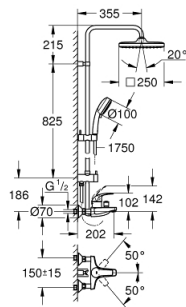

26 693 000 新天瀑都市型250 非恒温淋浴系统，带下出水

产品描述

- Colour: 镀铬
- with short shower rail for installation in showers
- 包含:
- 花洒臂355毫米，可水平转动
- 明装单把手浴缸龙头带分水器
- 可选:
- 新天瀑250方形头顶花洒 (26 685)
- 喷洒模式: 雨淋式
- 白色头顶花洒盖板
- 头顶花洒可调节角度 $\pm 10^\circ$
- 高仪乐可节技术减少耗水量
- 浴缸进水口
- 手持花洒用单独分水器
- $\&\#160$;新天瀑都市型手持花洒
- 富氧雨淋式、雨淋式、喷射式、按摩式
- 高仪乐可节技术减少耗水量
- 手持花洒高度可调节
- 花洒软管，1750毫米1/2" x 1/2" (28 410)
- 高仪乐可节技术减少耗水量
- 46 毫米阀芯
- 高仪幻洒技术
- 高仪持久镀铬饰面
- 快速清洁技术，防止水垢
- 内部水流导管，使用寿命更长
- 不打结设计，防止软管缠绕打结
- 适用即时热水器
- 最低流量: 7升/分钟
- 推荐最低水压 1.0 Bar
- 有专业版

26 693 000 新天瀑都市型250 非恒温淋浴系统，带下出水

备件, 二月 2019 – now

- 1: 把手 (Spare part-nr. 46700000)
- 2: 面板 (Spare part-nr. 46578000)
- 3: 阀芯 (Spare part-nr. 46048000)
- 4: 滑块 (Spare part-nr. 46571000)
- 5: 分水器 (Spare part-nr. 08915000)
- 6: 起泡器 (Spare part-nr. 13952000)
- 7: 埋头螺母 (Spare part-nr. 45044000)
- 8: S弯 (Spare part-nr. 12075000)
- 8.1: 紧固件 (Spare part-nr. 0138600M)
- 8.2: 法兰盘 (Spare part-nr. 0221000M)
- 9: 防回流阀 (Spare part-nr. 08565000)
- 10: 分水器 (Spare part-nr. 46877000)
- 11: 滑块 (Spare part-nr. 46876000)
- 12: 滤网 (Spare part-nr. 0700200M)
- 13: 连接垫圈 (Spare part-nr. 0138900M)
- 14: 滤网 (Spare part-nr. 48007000)
- 15: 安装配套 (Spare part-nr. 46878000)
- 16: 温度限制器 (Spare part-nr. 46375000)*
- 17: Special spanner (Spare part-nr. 19377000)*