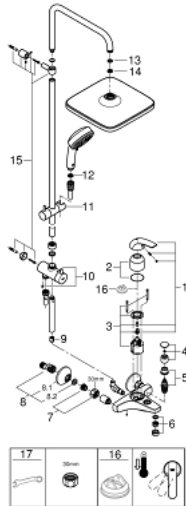

26 693 000 新天瀑都市型250 非恒温淋浴系统，带下出水

产品描述

- Colour: 镀铬
- with short shower rail for installation in showers
- 包含:
- 花洒臂355毫米，可水平转动
- 明装单把手浴缸龙头带分水器
- 可选:
- 新天瀑250方形头顶花洒 (26 685)
- 喷洒模式: 雨淋式
- 白色头顶花洒盖板
- 头顶花洒可调节角度 $\pm 10^\circ$
- 高仪乐可节技术减少耗水量
- 浴缸进水口
- 手持花洒用单独分水器
- $\&\#160$;新天瀑都市型手持花洒
- 富氧雨淋式、雨淋式、喷射式、按摩式
- 高仪乐可节技术减少耗水量
- 手持花洒高度可调节
- 花洒软管，1750毫米1/2" x 1/2" (28 410)
- 高仪乐可节技术减少耗水量
- 46 毫米阀芯
- 高仪幻洒技术
- 高仪持久镀铬饰面
- 快速清洁技术，防止水垢
- 内部水流导管，使用寿命更长
- 不打结设计，防止软管缠绕打结
- 适用即时热水器
- 最低流量: 7升/分钟
- 推荐最低水压 1.0 Bar
- 有专业版

26 693 000 新天瀑都市型250 非恒温淋浴系统，带下出水

备件, 二月 2019 – now

- 1: 把手 (Spare part-nr. 46700000)
- 2: 面板 (Spare part-nr. 46578000)
- 3: 阀芯 (Spare part-nr. 46048000)
- 4: 滑块 (Spare part-nr. 46571000)
- 5: 分水器 (Spare part-nr. 08915000)
- 6: 起泡器 (Spare part-nr. 13952000)
- 7: 埋头螺母 (Spare part-nr. 45044000)
- 8: S弯 (Spare part-nr. 12075000)
- 8.1: 紧固件 (Spare part-nr. 0138600M)
- 8.2: 法兰盘 (Spare part-nr. 0221000M)
- 9: 防回流阀 (Spare part-nr. 08565000)
- 10: 分水器 (Spare part-nr. 46877000)
- 11: 滑块 (Spare part-nr. 46876000)
- 12: 滤网 (Spare part-nr. 0700200M)
- 13: 连接垫圈 (Spare part-nr. 0138900M)
- 14: 滤网 (Spare part-nr. 48007000)
- 15: 安装配套 (Spare part-nr. 46878000)
- 16: 温度限制器 (Spare part-nr. 46375000)*
- 17: Special spanner (Spare part-nr. 19377000)*