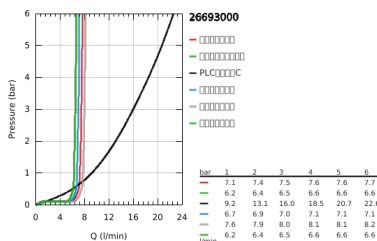

26 693 000 新天瀑都市型250 非恒温淋浴系统，带下出水

产品描述

- Colour: 镀铬
- with short shower rail for installation in showers
- 包含:
- 花洒臂355毫米，可水平转动
- 明装单把手浴缸龙头带分水器
- 可选:
- 新天瀑250方形头顶花洒 (26 685)
- 喷洒模式: 雨淋式
- 白色头顶花洒盖板
- 头顶花洒可调节角度 $\pm 10^\circ$
- 高仪乐可节技术减少耗水量
- 浴缸进水口
- 手持花洒用单独分水器
- $\&\#160$;新天瀑都市型手持花洒
- 富氧雨淋式、雨淋式、喷射式、按摩式
- 高仪乐可节技术减少耗水量
- 手持花洒高度可调节
- 花洒软管，1750毫米1/2" x 1/2" (28 410)
- 高仪乐可节技术减少耗水量
- 46 毫米阀芯
- 高仪幻洒技术
- 高仪持久镀铬饰面
- 快速清洁技术，防止水垢
- 内部水流导管，使用寿命更长
- 不打结设计，防止软管缠绕打结
- 适用即时热水器
- 最低流量: 7升/分钟
- 推荐最低水压 1.0 Bar
- 有专业版