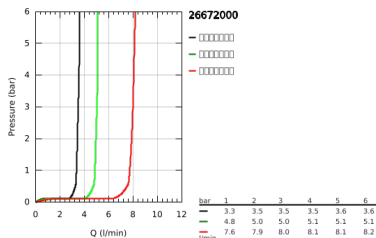

26 672 000 新天瀑都市型250 恒温淋浴系统，带下出水

产品描述

- Colour: 镀铬
- 包含:
 - 花洒臂390毫米，可水平转动
 - 明装恒温器带分水功能
- 可选:
 - 新天瀑250头顶花洒 (26 666)
 - 喷洒模式: 雨淋式
 - 白色头顶花洒盖板
 - 头顶花洒可调节角度 $\pm 10^\circ$
 - 高仪乐可节技术减少耗水量
 - 浴缸进水口
 - 手持花洒用单独分水器
 - 新天瀑都市型100手持花洒 (27 571)
 - 雨淋式、喷射式
 - 高仪乐可节5.7升/小时流量限制器
 - 手持花洒高度可调节
 - 花洒软管，1750毫米1/2" x 1/2" (28 410)
 - 高仪乐可节技术减少耗水量
 - 恒温热敏阀芯，能瞬间达到设定的淋浴温度并保持水温恒定
 - 38摄氏度安全锁定钮，以防止儿童误将水温调高而烫伤
 - 高仪安全锁定钮Plus含43°; C附加温度限制器
- 高仪幻洒技术
- 高仪持久镀铬饰面
- 快速清洁技术，防止水垢
- 内部水流导管，使用寿命更长
- 不打结设计，防止软管缠绕打结
- 适用即时热水器
- 最低流量: 7升/分钟
- 有专业版