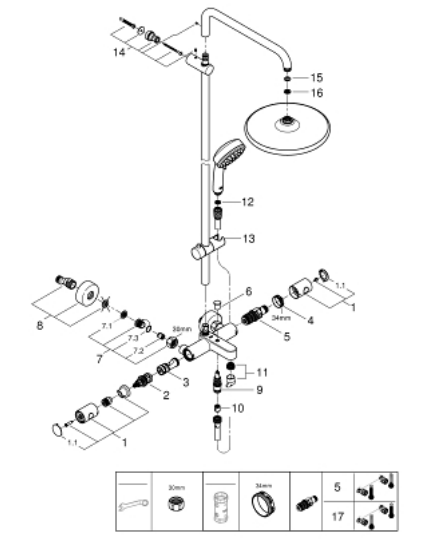

26 672 000 新天瀑都市型250 恒温淋浴系统，带下出水

产品描述

- Colour: 镀铬
- 包含:
 - 花洒臂390毫米，可水平转动
 - 明装恒温器带分水功能
- 可选:
 - 新天瀑250头顶花洒 (26 666)
 - 喷洒模式: 雨淋式
 - 白色头顶花洒盖板
 - 头顶花洒可调节角度 $\pm 10^\circ$
 - 高仪乐可节技术减少耗水量
 - 浴缸进水口
 - 手持花洒用单独分水器
 - 新天瀑都市型100手持花洒 (27 571)
 - 雨淋式、喷射式
 - 高仪乐可节5.7升/小时流量限制器
 - 手持花洒高度可调节
 - 花洒软管，1750毫米1/2" x 1/2" (28 410)
 - 高仪乐可节技术减少耗水量
 - 恒温热敏阀芯，能瞬间达到设定的淋浴温度并保持水温恒定
 - 38摄氏度安全锁定钮，以防止儿童误将水温调高而烫伤
 - 高仪安全锁定钮Plus含43°; C附加温度限制器
- 高仪幻洒技术
- 高仪持久镀铬饰面
- 快速清洁技术，防止水垢
- 内部水流导管，使用寿命更长
- 不打结设计，防止软管缠绕打结
- 适用即时热水器
- 最低流量: 7升/分钟
- 有专业版

26 672 000 新天瀑都市型250 恒温淋浴系统，带下出水

备件, 二月 2019 – now

- 1: 金属把手 (Spare part-nr. 47984000)
- 1.1: Cover cap (Spare part-nr. 6458500M)
- 2: 综合开关分水器 (Spare part-nr. 47364000)
- 3: 流量限制器 (Spare part-nr. 47887000)
- 4: 碗盆龙头 (Spare part-nr. 47743000)
- 5: 恒温阀芯, 1/2" US (Spare part-nr. 47439000)
- 6: (Spare part-nr. 65648000)
- 7: 防回流阀 (Spare part-nr. 47189000)
- 7.1: 滤网 (Spare part-nr. 0726400M)
- 7.2: 防回流阀 (Spare part-nr. 08565000)
- 7.3: O型圈 17 x 2 (Spare part-nr. 0305500M)
- 8: S弯 (Spare part-nr. 12662000)
- 9: 分水器 (Spare part-nr. 65655000)
- 10: 防回流阀 (Spare part-nr. 08565000)
- 11: 起泡器 (Spare part-nr. 13926000)
- 12: 滤网 (Spare part-nr. 0700200M)
- 13: 滑块 (Spare part-nr. 12140000)
- 14: 花洒杆托架 (Spare part-nr. 48423000)
- 15: 连接垫圈 (Spare part-nr. 0138900M)
- 16: 滤网 (Spare part-nr. 48007000)
- 17: GROHE TurboStat cartridge 1/2" (Spare part-nr. 47175000)*
- 18: 套筒扳手 (Spare part-nr. 19332000)*
- 19: Special spanner (Spare part-nr. 19377000)*