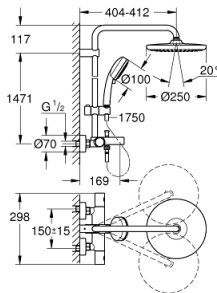

26 672 000 新天瀑都市型250 恒温淋浴系统，带下出水

产品描述

- Colour: 镀铬
- 包含:
 - 花洒臂390毫米，可水平转动
 - 明装恒温器带分水功能
- 可选:
 - 新天瀑250头顶花洒 (26 666)
 - 喷洒模式: 雨淋式
 - 白色头顶花洒盖板
 - 头顶花洒可调节角度 $\pm 10^\circ$
 - 高仪乐可节技术减少耗水量
 - 浴缸进水口
 - 手持花洒用单独分水器
 - 新天瀑都市型100手持花洒 (27 571)
 - 雨淋式、喷射式
 - 高仪乐可节5.7升/小时流量限制器
 - 手持花洒高度可调节
 - 花洒软管，1750毫米1/2" x 1/2" (28 410)
 - 高仪乐可节技术减少耗水量
 - 恒温热敏阀芯，能瞬间达到设定的淋浴温度并保持水温恒定
 - 38摄氏度安全锁定钮，以防止儿童误将水温调高而烫伤
 - 高仪安全锁定钮Plus含43°; C附加温度限制器
- 高仪幻洒技术
- 高仪持久镀铬饰面
- 快速清洁技术，防止水垢
- 内部水流导管，使用寿命更长
- 不打结设计，防止软管缠绕打结
- 适用即时热水器
- 最低流量: 7升/分钟
- 有专业版

26 672 000 新天瀑都市型250 恒温淋浴系统，带下出水

备件, 二月 2019 – now

- 1: 金属把手 (Spare part-nr. 47984000)
- 1.1: Cover cap (Spare part-nr. 6458500M)
- 2: 综合开关分水器 (Spare part-nr. 47364000)
- 3: 流量限制器 (Spare part-nr. 47887000)
- 4: 碗盆龙头 (Spare part-nr. 47743000)
- 5: 恒温阀芯, 1/2" US (Spare part-nr. 47439000)
- 6: (Spare part-nr. 65648000)
- 7: 防回流阀 (Spare part-nr. 47189000)
- 7.1: 滤网 (Spare part-nr. 0726400M)
- 7.2: 防回流阀 (Spare part-nr. 08565000)
- 7.3: O型圈 17 x 2 (Spare part-nr. 0305500M)
- 8: S弯 (Spare part-nr. 12662000)
- 9: 分水器 (Spare part-nr. 65655000)
- 10: 防回流阀 (Spare part-nr. 08565000)
- 11: 起泡器 (Spare part-nr. 13926000)
- 12: 滤网 (Spare part-nr. 0700200M)
- 13: 滑块 (Spare part-nr. 12140000)
- 14: 花洒杆托架 (Spare part-nr. 48423000)
- 15: 连接垫圈 (Spare part-nr. 0138900M)
- 16: 滤网 (Spare part-nr. 48007000)
- 17: GROHE TurboStat cartridge 1/2" (Spare part-nr. 47175000)*
- 18: 套筒扳手 (Spare part-nr. 19332000)*
- 19: Special spanner (Spare part-nr. 19377000)*