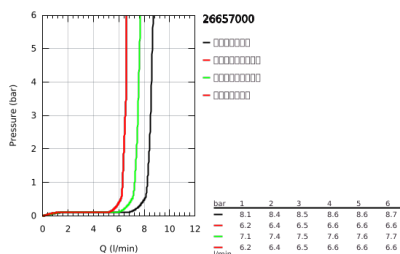

### 产品描述 (1/2)

- Colour: 镀铬
- 包含:
  - 花洒臂450毫米，可水平转动
  - 明装恒温器带分水功能
- 可选:
  - head shower Rainshower Mono 310
  - 最大流量（在3 Bar压力下）：7.5升/分钟
  - 带球形接头
  - 头顶花洒可调节角度  $\pm 15^\circ$
  - 浴缸进水口
  - 手持花洒用单独分水器
  - hand shower Rainshower SmartActive 130
  - maximum flow rate (at 3 bar): 8.5 l/min
  - 手持花洒高度可调节
  - including performance grip
  - Silverflex shower hose 1750 mm
  - maximum flow rate system (at 3 bar): 8.5 l/min (without bath inlet)
- 恒温热敏阀芯，能瞬间达到设定的淋浴温度并保持水温恒定
- 高仪乐可节技术减少耗水量
- 38摄氏度安全锁定钮，以防止儿童误将水温调高而烫伤
- 高仪安全锁定钮Plus含43°; C附加温度限制器
- 高仪冷触，无烫伤风险
- 高仪幻洒技术
- 高仪SmartTip按钮切换喷洒模式
- 高仪持久镀铬饰面

### 产品描述 (2/2)

- 高仪快可适，使用现有开口即可快速安装
- 快速清洁技术，防止水垢
- 内部水流导管，使用寿命更长
- 适用即时热水器
- 最低流量 5 升/分钟