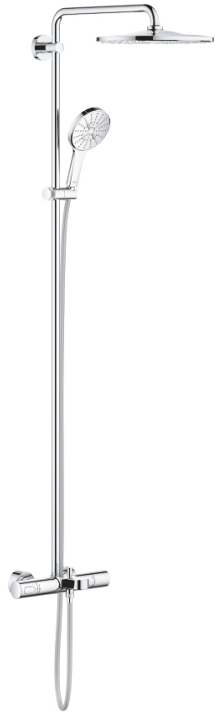

## 26 657 000 瑞雨 310 SMARTACTIVE 恒温淋浴系统，带下出水

### 产品描述 (1/2)

- Colour: 镀铬
- 包含:
  - 花洒臂450毫米，可水平转动
  - 明装恒温器带分水功能
- 可选:
  - head shower Rainshower Mono 310
  - 最大流量（在3 Bar压力下）：7.5升/分钟
  - 带球形接头
  - 头顶花洒可调节角度  $\pm 15^\circ$
  - 浴缸进水口
  - 手持花洒用单独分水器
  - hand shower Rainshower SmartActive 130
  - maximum flow rate (at 3 bar): 8.5 l/min
  - 手持花洒高度可调节
  - including performance grip
  - Silverflex shower hose 1750 mm
  - maximum flow rate system (at 3 bar): 8.5 l/min (without bath inlet)
- 恒温热敏阀芯，能瞬间达到设定的淋浴温度并保持水温恒定
- 高仪乐可节技术减少耗水量
- 38摄氏度安全锁定钮，以防止儿童误将水温调高而烫伤
- 高仪安全锁定钮Plus含43°; C附加温度限制器
- 高仪冷触，无烫伤风险
- 高仪幻洒技术
- 高仪SmartTip按钮切换喷洒模式
- 高仪持久镀铬饰面

### 产品描述 (2/2)

- 高仪快可适，使用现有开口即可快速安装
- 快速清洁技术，防止水垢
- 内部水流导管，使用寿命更长
- 适用即时热水器
- 最低流量 5 升/分钟