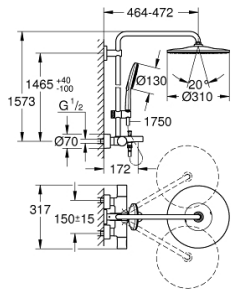

### 产品描述 (1/2)

- Colour: 镀铬
- 包含:
  - 花洒臂450毫米，可水平转动
  - 明装恒温器带分水功能
- 可选:
  - head shower Rainshower Mono 310
  - 最大流量（在3 Bar压力下）：7.5升/分钟
  - 带球形接头
  - 头顶花洒可调节角度  $\pm 15^\circ$
  - 浴缸进水口
  - 手持花洒用单独分水器
  - hand shower Rainshower SmartActive 130
  - maximum flow rate (at 3 bar): 8.5 l/min
  - 手持花洒高度可调节
  - including performance grip
  - Silverflex shower hose 1750 mm
  - maximum flow rate system (at 3 bar): 8.5 l/min (without bath inlet)
- 恒温热敏阀芯，能瞬间达到设定的淋浴温度并保持水温恒定
- 高仪乐可节技术减少耗水量
- 38摄氏度安全锁定钮，以防止儿童误将水温调高而烫伤
- 高仪安全锁定钮Plus含43°; C附加温度限制器
- 高仪冷触，无烫伤风险
- 高仪幻洒技术
- 高仪SmartTip按钮切换喷洒模式
- 高仪持久镀铬饰面

### 产品描述 (2/2)

- 高仪快可适，使用现有开口即可快速安装
- 快速清洁技术，防止水垢
- 内部水流导管，使用寿命更长
- 适用即时热水器
- 最低流量 5 升/分钟