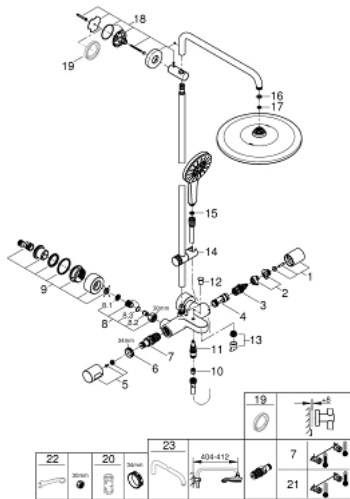

### 产品描述 (1/2)

- Colour: 镀铬
- 包含:
  - 花洒臂450毫米，可水平转动
  - 明装恒温器带分水功能
- 可选:
  - head shower Rainshower Mono 310
  - 最大流量（在3 Bar压力下）：7.5升/分钟
  - 带球形接头
  - 头顶花洒可调节角度  $\pm 15^\circ$
  - 浴缸进水口
  - 手持花洒用单独分水器
  - hand shower Rainshower SmartActive 130
  - maximum flow rate (at 3 bar): 8.5 l/min
  - 手持花洒高度可调节
  - including performance grip
  - Silverflex shower hose 1750 mm
  - maximum flow rate system (at 3 bar): 8.5 l/min (without bath inlet)
- 恒温热敏阀芯，能瞬间达到设定的淋浴温度并保持水温恒定
- 高仪乐可节技术减少耗水量
- 38摄氏度安全锁定钮，以防止儿童误将水温调高而烫伤
- 高仪安全锁定钮Plus含43°; C附加温度限制器
- 高仪冷触，无烫伤风险
- 高仪幻洒技术
- 高仪SmartTip按钮切换喷洒模式
- 高仪持久镀铬饰面

### 产品描述 (2/2)

- 高仪快可适，使用现有开口即可快速安装
- 快速清洁技术，防止水垢
- 内部水流导管，使用寿命更长
- 适用即时热水器
- 最低流量 5 升/分钟

## 26 657 000 瑞雨 310 SMARTACTIVE 恒温淋浴系统，带下出水

备件, 八月 2018 – 三月 2021

- 1: 综合分水器把手 (Spare part-nr. 47804000)
- 2: 止回阀 (Spare part-nr. 47723000)
- 3: 综合开关分水器 (Spare part-nr. 12433000)
- 4: 流量限制器 (Spare part-nr. 47751000)
- 5: 调温把手 (Spare part-nr. 47811000)
- 6: 碗盆龙头 (Spare part-nr. 47743000)
- 7: 恒温阀芯, 1/2" US (Spare part-nr. 47439000)
- 8: 防回流阀 (Spare part-nr. 47189000)
- 8.1: 滤网 (Spare part-nr. 0726400M)
- 8.2: 防回流阀 (Spare part-nr. 08565000)
- 8.3: O型圈 &#160; 17 x 2 (Spare part-nr. 0305500M)
- 9: S弯 (Spare part-nr. 12693000)
- 10: 防回流阀 (Spare part-nr. 08565000)
- 11: 分水器 (Spare part-nr. 65655000)
- 12: 起泡器 (Spare part-nr. 65648000)
- 13: 起泡器 (Spare part-nr. 13926000)
- 14: 滑块 (Spare part-nr. 48424000)
- 15: 滤网 (Spare part-nr. 0700200M)
- 16: 连接垫圈 (Spare part-nr. 0138900M)
- 17: 滤网 (Spare part-nr. 48007000)
- 18: 花洒杆托架 (Spare part-nr. 48279000)
- 19: 平衡板 (Spare part-nr. 27180000)\*
- 20: 套筒扳手 (Spare part-nr. 19332000)\*
- 21: GROHE TurboStat cartridge 1/2" (Spare part-nr. 47175000)\*
- 22: Special spanner (Spare part-nr. 19377000)\*
- 23: 花洒臂 (Spare part-nr. 14047000)\*