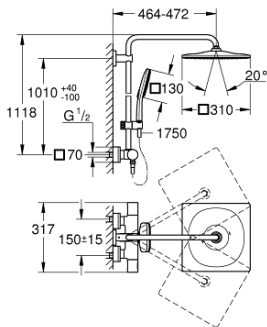

26 652 000 瑞雨 310 SMARTACTIVE 恒温淋浴系统

产品描述 (1/2)

- Colour: 镀铬
- 包含:
 - 花洒臂450毫米, 可水平转动
 - 明装恒温器带分水功能
- 可选:
 - head shower Rainshower Mono 310 Cube
 - 最大流量 (在 3 Bar 压力下) : 9.5升/分钟。
 - 带球形接头
 - 头顶花洒可调节角度 $\pm 15^\circ$
 - hand shower Rainshower SmartActive 130 Cube
 - maximum flow rate (at 3 bar): 8.5 l/min
 - 手持花洒高度可调节
 - including performance grip
 - Silverflex shower hose 1750 mm
 - maximum flow rate (at 3 bar): 9.5 l/min
 - 恒温热敏阀芯, 能瞬间达到设定的淋浴温度并保持水温恒定
 - 38摄氏度安全锁定钮, 以防止儿童误将水温调高而烫伤
 - 高仪安全锁定钮Plus含43 $^\circ$ C附加温度限制器
 - 高仪冷触, 无烫伤风险
 - 高仪幻洒技术
 - 高仪SmartTip按钮切换喷洒模式
- 高仪持久镀铬饰面
- 高仪快可适, 使用现有开口即可快速安装
- 快速清洁技术, 防止水垢
- 适用即时热水器

Pure Freude
an Wasser

26 652 000 瑞雨 310 SMARTACTIVE 恒温淋浴系统

产品描述 (2/2)

- 最低流量 5 升/分钟

26 652 000 瑞雨 310 SMARTACTIVE 恒温淋浴系统

备件, 八月 2018 – 三月 2021

- 1: 综合分水器把手 (Spare part-nr. 47804000)
- 2: 止回阀 (Spare part-nr. 47723000)
- 3: 综合开关分水器 (Spare part-nr. 47364000)
- 4: 流量限制器 (Spare part-nr. 47887000)
- 5: 调温把手 (Spare part-nr. 47811000)
- 6: 碗盆龙头 (Spare part-nr. 47743000)
- 7: 恒温阀芯, 1/2" US (Spare part-nr. 47439000)
- 8: 防回流阀 (Spare part-nr. 47189000)
- 8.1: 滤网 (Spare part-nr. 0726400M)
- 8.2: 防回流阀 (Spare part-nr. 08565000)
- 8.3: O型圈 17 x 2 (Spare part-nr. 0305500M)
- 9: S弯 (Spare part-nr. 47824000)
- 10: 防回流阀 (Spare part-nr. 08565000)
- 11: 滑块 (Spare part-nr. 48424000)
- 12: 滤网 (Spare part-nr. 0700200M)
- 13: 连接垫圈 (Spare part-nr. 0138900M)
- 14: 滤网 (Spare part-nr. 48007000)
- 15: 平衡板 (Spare part-nr. 27617000)*
- 16: 套筒扳手 (Spare part-nr. 19332000)*
- 17: GROHE TurboStat cartridge 1/2" (Spare part-nr. 47175000)*
- 18: Special spanner (Spare part-nr. 19377000)*
- 19: 淋浴杆 (Spare part-nr. 48053000)*
- 20: 淋浴杆 (Spare part-nr. 48054000)*
- 21: 花洒臂 (Spare part-nr. 14047000)*