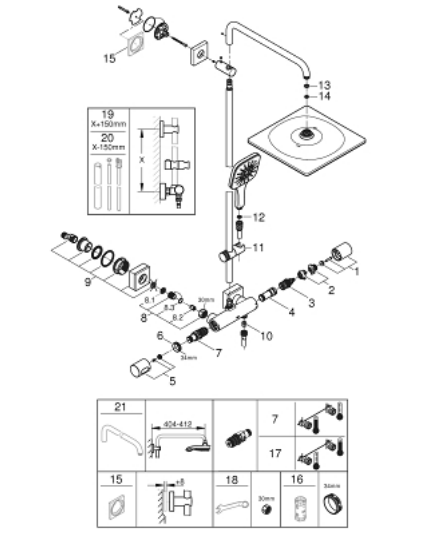

26 652 000 瑞雨 310 SMARTACTIVE 恒温淋浴系统

备件, 八月 2018 – 三月 2021

- 1: 综合分水器把手 (Spare part-nr. 47804000)
- 2: 止回阀 (Spare part-nr. 47723000)
- 3: 综合开关分水器 (Spare part-nr. 47364000)
- 4: 流量限制器 (Spare part-nr. 47887000)
- 5: 调温把手 (Spare part-nr. 47811000)
- 6: 碗盆龙头 (Spare part-nr. 47743000)
- 7: 恒温阀芯, 1/2" US (Spare part-nr. 47439000)
- 8: 防回流阀 (Spare part-nr. 47189000)
- 8.1: 滤网 (Spare part-nr. 0726400M)
- 8.2: 防回流阀 (Spare part-nr. 08565000)
- 8.3: O型圈   17 x 2 (Spare part-nr. 0305500M)
- 9: S弯 (Spare part-nr. 47824000)
- 10: 防回流阀 (Spare part-nr. 08565000)
- 11: 滑块 (Spare part-nr. 48424000)
- 12: 滤网 (Spare part-nr. 0700200M)
- 13: 连接垫圈 (Spare part-nr. 0138900M)
- 14: 滤网 (Spare part-nr. 48007000)
- 15: 平衡板 (Spare part-nr. 27617000)*
- 16: 套筒扳手 (Spare part-nr. 19332000)*
- 17: GROHE TurboStat cartridge 1/2" (Spare part-nr. 47175000)*
- 18: Special spanner (Spare part-nr. 19377000)*
- 19: 淋浴杆 (Spare part-nr. 48053000)*
- 20: 淋浴杆 (Spare part-nr. 48054000)*
- 21: 花洒臂 (Spare part-nr. 14047000)*

* Optional accessories