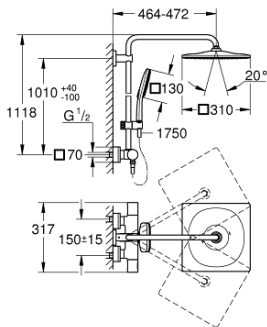

### 产品描述 (1/2)

- Colour: 镀铬
- 包含:
  - 花洒臂450毫米, 可水平转动
  - 明装恒温器带分水功能
- 可选:
  - head shower Rainshower Mono 310 Cube
  - 最大流量 (在 3 Bar 压力下) : 9.5升/分钟。
  - 带球形接头
  - 头顶花洒可调节角度  $\pm 15^\circ$
  - hand shower Rainshower SmartActive 130 Cube
  - maximum flow rate (at 3 bar): 8.5 l/min
  - 手持花洒高度可调节
  - including performance grip
  - Silverflex shower hose 1750 mm
  - 恒温热敏阀芯, 能瞬间达到设定的淋浴温度并保持水温恒定
  - 高仪乐可节技术减少耗水量
  - 38摄氏度安全锁定钮, 以防止儿童误将水温调高而烫伤
  - 高仪安全锁定钮Plus含43度; C附加温度限制器
  - 高仪冷触, 无烫伤风险
  - 高仪幻洒技术
  - 高仪SmartTip按钮切换喷洒模式
- 高仪持久镀铬饰面
- GROHE FastFixation upper bracket adjustable
- 快速清洁技术, 防止水垢
- 适用即时热水器