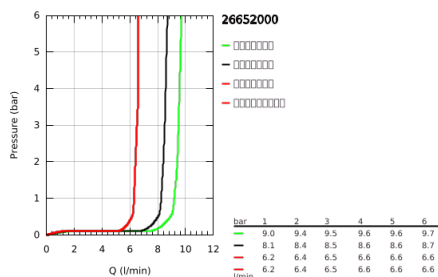

26 652 000 瑞雨 310 SMARTACTIVE 恒温淋浴系统

产品描述 (1/2)

- Colour: 镀铬
- 包含:
 - 花洒臂450毫米, 可水平转动
 - 明装恒温器带分水功能
- 可选:
 - head shower Rainshower Mono 310 Cube
 - 最大流量 (在 3 Bar 压力下) : 9.5升/分钟。
 - 带球形接头
 - 头顶花洒可调节角度 $\pm 15^\circ$
 - hand shower Rainshower SmartActive 130 Cube
 - maximum flow rate (at 3 bar): 8.5 l/min
 - 手持花洒高度可调节
 - including performance grip
 - Silverflex shower hose 1750 mm
 - maximum flow rate (at 3 bar): 9.5 l/min
 - 恒温热敏阀芯, 能瞬间达到设定的淋浴温度并保持水温恒定
 - 38摄氏度安全锁定钮, 以防止儿童误将水温调高而烫伤
 - 高仪安全锁定钮Plus含43 $^\circ$ C附加温度限制器
 - 高仪冷触, 无烫伤风险
 - 高仪幻洒技术
 - 高仪SmartTip按钮切换喷洒模式
- 高仪持久镀铬饰面
- 高仪快可适, 使用现有开口即可快速安装
- 快速清洁技术, 防止水垢
- 适用即时热水器