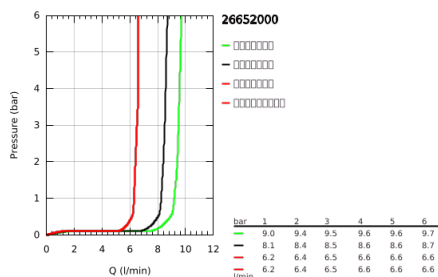

### 产品描述 (1/2)

- Colour: 镀铬
- 包含:
  - 花洒臂450毫米, 可水平转动
  - 明装恒温器带分水功能
- 可选:
  - head shower Rainshower Mono 310 Cube
  - 最大流量 (在 3 Bar 压力下) : 9.5升/分钟。
  - 带球形接头
  - 头顶花洒可调节角度  $\pm 15^\circ$
  - hand shower Rainshower SmartActive 130 Cube
  - maximum flow rate (at 3 bar): 8.5 l/min
  - 手持花洒高度可调节
  - including performance grip
  - Silverflex shower hose 1750 mm
  - 恒温热敏阀芯, 能瞬间达到设定的淋浴温度并保持水温恒定
  - 高仪乐可节技术减少耗水量
  - 38摄氏度安全锁定钮, 以防止儿童误将水温调高而烫伤
  - 高仪安全锁定钮Plus含43度; C附加温度限制器
  - 高仪冷触, 无烫伤风险
  - 高仪幻洒技术
  - 高仪SmartTip按钮切换喷洒模式
- 高仪持久镀铬饰面
- GROHE FastFixation upper bracket adjustable
- 快速清洁技术, 防止水垢
- 适用即时热水器