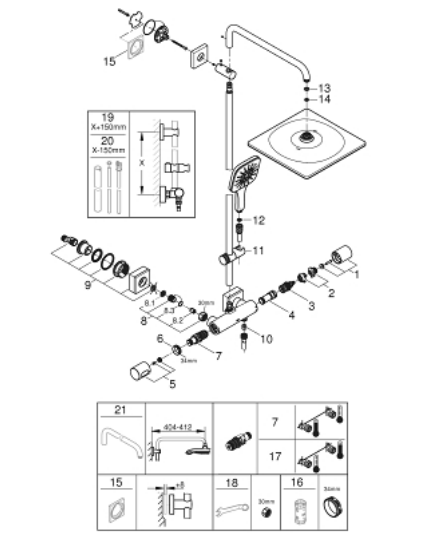

26 649 000 瑞雨 310 SMARTACTIVE 恒温淋浴系统

产品描述

- Colour: 镀铬
- 包含:
- 花洒臂450毫米, 可水平转动
- 明装恒温器带分水功能
- 可选:
- head shower Rainshower Mono 310 Cube
- maximum flow rate (at 3 bar): 13.5 l/min
- 带球形接头
- 头顶花洒可调节角度 $\pm 15^\circ$
- Rainshower SmartActive 130 Cube hand shower 3 sprays
- maximum flow rate (at 3 bar): 12 l/min
- 手持花洒高度可调节
- including performance grip
- Silverflex shower hose 1750 mm
- 恒温热敏阀芯, 能瞬间达到设定的淋浴温度并保持水温恒定
- 38摄氏度安全锁定钮, 以防止儿童误将水温调高而烫伤
- 高仪安全锁定钮Plus;含 43° ; C附加温度限制器
- ± 160 ;高仪冷触, 无烫伤风险
- 高仪幻洒技术
- 高仪SmartTip;按钮切换喷洒模式
- 高仪持久镀铬饰面
- 高仪快可适, 使用现有开口即可快速安装
- 快速清洁技术, 防止水垢
- 适用即时热水器
- 最低流量 5 升/分钟

26 649 000 瑞雨 310 SMARTACTIVE 恒温淋浴系统

备件, 八月 2018 – 三月 2021

- 1: 综合分水器把手 (Spare part-nr. 47804000)
- 2: 止回阀 (Spare part-nr. 47723000)
- 3: 综合开关分水器 (Spare part-nr. 47364000)
- 4: 流量限制器 (Spare part-nr. 47887000)
- 5: 调温把手 (Spare part-nr. 47811000)
- 6: 碗盆龙头 (Spare part-nr. 47743000)
- 7: 恒温阀芯, 1/2" US (Spare part-nr. 47439000)
- 8: 防回流阀 (Spare part-nr. 47189000)
- 8.1: 滤网 (Spare part-nr. 0726400M)
- 8.2: 防回流阀 (Spare part-nr. 08565000)
- 8.3: O型圈 17 x 2 (Spare part-nr. 0305500M)
- 9: S弯 (Spare part-nr. 47824000)
- 10: 防回流阀 (Spare part-nr. 08565000)
- 11: 滑块 (Spare part-nr. 48424000)
- 12: 滤网 (Spare part-nr. 0700200M)
- 13: 连接垫圈 (Spare part-nr. 0138900M)
- 14: 滤网 (Spare part-nr. 48007000)
- 15: 平衡板 (Spare part-nr. 27617000)*
- 16: 套筒扳手 (Spare part-nr. 19332000)*
- 17: GROHE TurboStat cartridge 1/2" (Spare part-nr. 47175000)*
- 18: Special spanner (Spare part-nr. 19377000)*
- 19: 淋浴杆 (Spare part-nr. 48053000)*
- 20: 淋浴杆 (Spare part-nr. 48054000)*
- 21: 花洒臂 (Spare part-nr. 14047000)*