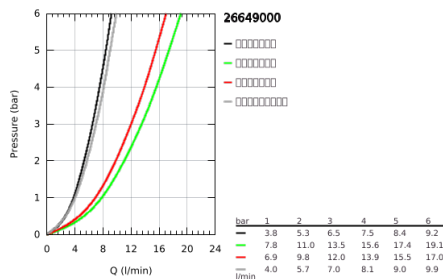

26 649 000 瑞雨 310 SMARTACTIVE 恒温淋浴系统

产品描述

- Colour: 镀铬
- 包含:
- 花洒臂450毫米, 可水平转动
- 明装恒温器带分水功能
- 可选:
- head shower Rainshower Mono 310 Cube
- maximum flow rate (at 3 bar): 13.5 l/min
- 带球形接头
- 头顶花洒可调节角度 $\pm 15^\circ$
- Rainshower SmartActive 130 Cube hand shower 3 sprays
- maximum flow rate (at 3 bar): 12 l/min
- 手持花洒高度可调节
- including performance grip
- Silverflex shower hose 1750 mm
- 恒温热敏阀芯, 能瞬间达到设定的淋浴温度并保持水温恒定
- 38摄氏度安全锁定钮, 以防止儿童误将水温调高而烫伤
- 高仪安全锁定钮Plus;含 43° ; C附加温度限制器
- ± 160 ;高仪冷触, 无烫伤风险
- 高仪幻洒技术
- 高仪SmartTip;按钮切换喷洒模式
- 高仪持久镀铬饰面
- 高仪快可适, 使用现有开口即可快速安装
- 快速清洁技术, 防止水垢
- 适用即时热水器
- 最低流量 5 升/分钟