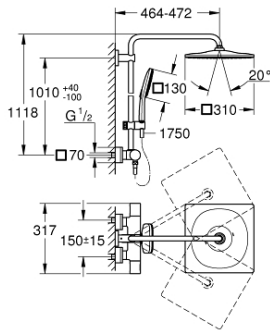

26 649 000 瑞雨 310 SMARTACTIVE 恒温淋浴系统

产品描述

- Colour: 镀铬
- 包含:
- 花洒臂450毫米, 可水平转动
- 明装恒温器带分水功能
- 可选:
- head shower Rainshower Mono 310 Cube
- maximum flow rate (at 3 bar): 13.5 l/min
- 带球形接头
- 头顶花洒可调节角度 $\pm 15^\circ$
- Rainshower SmartActive 130 Cube hand shower 3 sprays
- maximum flow rate (at 3 bar): 12 l/min
- 手持花洒高度可调节
- including performance grip
- Silverflex shower hose 1750 mm
- 恒温热敏阀芯, 能瞬间达到设定的淋浴温度并保持水温恒定
- 38摄氏度安全锁定钮, 以防止儿童误将水温调高而烫伤
- 高仪安全锁定钮Plus;含 43° ; C附加温度限制器
- ± 160 ;高仪冷触, 无烫伤风险
- 高仪幻洒技术
- 高仪SmartTip;按钮切换喷洒模式
- 高仪持久镀铬饰面
- 高仪快可适, 使用现有开口即可快速安装
- 快速清洁技术, 防止水垢
- 适用即时热水器
- 最低流量 5 升/分钟

26 649 000 瑞雨 310 SMARTACTIVE 恒温淋浴系统

备件, 八月 2018 – 三月 2021

- 1: 综合分水器把手 (Spare part-nr. 47804000)
- 2: 止回阀 (Spare part-nr. 47723000)
- 3: 综合开关分水器 (Spare part-nr. 47364000)
- 4: 流量限制器 (Spare part-nr. 47887000)
- 5: 调温把手 (Spare part-nr. 47811000)
- 6: 碗盆龙头 (Spare part-nr. 47743000)
- 7: 恒温阀芯, 1/2" US (Spare part-nr. 47439000)
- 8: 防回流阀 (Spare part-nr. 47189000)
- 8.1: 滤网 (Spare part-nr. 0726400M)
- 8.2: 防回流阀 (Spare part-nr. 08565000)
- 8.3: O型圈 17 x 2 (Spare part-nr. 0305500M)
- 9: S弯 (Spare part-nr. 47824000)
- 10: 防回流阀 (Spare part-nr. 08565000)
- 11: 滑块 (Spare part-nr. 48424000)
- 12: 滤网 (Spare part-nr. 0700200M)
- 13: 连接垫圈 (Spare part-nr. 0138900M)
- 14: 滤网 (Spare part-nr. 48007000)
- 15: 平衡板 (Spare part-nr. 27617000)*
- 16: 套筒扳手 (Spare part-nr. 19332000)*
- 17: GROHE TurboStat cartridge 1/2" (Spare part-nr. 47175000)*
- 18: Special spanner (Spare part-nr. 19377000)*
- 19: 淋浴杆 (Spare part-nr. 48053000)*
- 20: 淋浴杆 (Spare part-nr. 48054000)*
- 21: 花洒臂 (Spare part-nr. 14047000)*