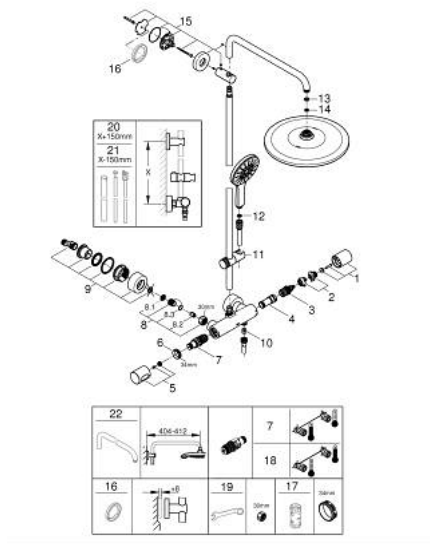

Pure Freude
an Wasser

26 648 000 瑞雨 310 SMARTACTIVE 恒温淋浴系统

产品描述 (2/2)

- 最低流量 5 升/分钟

26 648 000 瑞雨 310 SMARTACTIVE 恒温淋浴系统

备件, 八月 2018 – 三月 2021

- 1: 综合分水器把手 (Spare part-nr. 47804000)
- 2: 止回阀 (Spare part-nr. 47723000)
- 3: 综合开关分水器 (Spare part-nr. 47364000)
- 4: 流量限制器 (Spare part-nr. 47887000)
- 5: 调温把手 (Spare part-nr. 47811000)
- 6: 碗盆龙头 (Spare part-nr. 47743000)
- 7: 恒温阀芯, 1/2" US (Spare part-nr. 47439000)
- 8: 防回流阀 (Spare part-nr. 47189000)
- 8.1: 滤网 (Spare part-nr. 0726400M)
- 8.2: 防回流阀 (Spare part-nr. 08565000)
- 8.3: O型圈 17 x 2 (Spare part-nr. 0305500M)
- 9: S弯 (Spare part-nr. 12693000)
- 10: 防回流阀 (Spare part-nr. 08565000)
- 11: 滑块 (Spare part-nr. 48424000)
- 12: 滤网 (Spare part-nr. 0700200M)
- 13: 连接垫圈 (Spare part-nr. 0138900M)
- 14: 滤网 (Spare part-nr. 48007000)
- 15: 花洒杆托架 (Spare part-nr. 48279000)
- 16: 平衡板 (Spare part-nr. 27180000)*
- 17: 套筒扳手 (Spare part-nr. 19332000)*
- 18: GROHE TurboStat cartridge 1/2" (Spare part-nr. 47175000)*
- 19: Special spanner (Spare part-nr. 19377000)*
- 20: 淋浴杆 (Spare part-nr. 48053000)*
- 21: 淋浴杆 (Spare part-nr. 48054000)*
- 22: 花洒臂 (Spare part-nr. 14047000)*