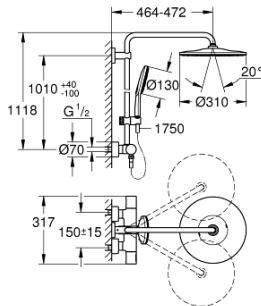

26 647 000 瑞雨 310 SMARTACTIVE 恒温淋浴系统

产品描述

- Colour: 镀铬
- 包含:
 - 花洒臂450毫米, 可水平转动
 - 明装恒温器带分水功能
- 可选:
 - head shower Rainshower Mono 310
 - maximum flow rate (at 3 bar): 13.5 l/min
 - 带球形接头
 - 头顶花洒可调节角度 $\pm 15^\circ$
 - Rainshower SmartActive 130 hand shower 3 sprays
 - maximum flow rate (at 3 bar): 12 l/min
 - 手持花洒高度可调节
 - including performance grip
 - Silverflex shower hose 1750 mm
 - 恒温热敏阀芯, 能瞬间达到设定的淋浴温度并保持水温恒定
 - 38摄氏度安全锁定钮, 以防止儿童误将水温调高而烫伤
 - 高仪安全锁定钮Plus含 43° ; C附加温度限制器
 - ± 160 ;高仪冷触, 无烫伤风险
 - 高仪幻洒技术
 - 高仪SmartTip按钮切换喷洒模式
 - 高仪持久镀铬饰面
 - GROHE FastFixation upper bracket adjustable
 - 快速清洁技术, 防止水垢
 - 适用即时热水器
 - 最低流量 5 升/分钟

26 647 000 瑞雨 310 SMARTACTIVE 恒温淋浴系统

备件, 八月 2018 – 三月 2021

- 1: 综合分水器把手 (Spare part-nr. 47804000)
- 2: 止回阀 (Spare part-nr. 47723000)
- 3: 综合开关分水器 (Spare part-nr. 47364000)
- 4: 流量限制器 (Spare part-nr. 47887000)
- 5: 调温把手 (Spare part-nr. 47811000)
- 6: 碗盆龙头 (Spare part-nr. 47743000)
- 7: 恒温阀芯, 1/2" US (Spare part-nr. 47439000)
- 8: 防回流阀 (Spare part-nr. 47189000)
- 8.1: 滤网 (Spare part-nr. 0726400M)
- 8.2: 防回流阀 (Spare part-nr. 08565000)
- 8.3: O型圈 $\varnothing 17 \times \varnothing 2$ (Spare part-nr. 0305500M)
- 9: S弯 (Spare part-nr. 12693000)
- 10: 防回流阀 (Spare part-nr. 08565000)
- 11: 滑块 (Spare part-nr. 48424000)
- 12: 滤网 (Spare part-nr. 0700200M)
- 13: 连接垫圈 (Spare part-nr. 0138900M)
- 14: 滤网 (Spare part-nr. 48007000)
- 15: 花洒杆托架 (Spare part-nr. 48279000)
- 16: 平衡板 (Spare part-nr. 27180000)*
- 17: 套筒扳手 (Spare part-nr. 19332000)*
- 18: GROHE TurboStat cartridge 1/2" (Spare part-nr. 47175000)*
- 19: Special spanner (Spare part-nr. 19377000)*
- 20: 淋浴杆 (Spare part-nr. 48053000)*
- 21: 淋浴杆 (Spare part-nr. 48054000)*
- 22: 花洒臂 (Spare part-nr. 14047000)*