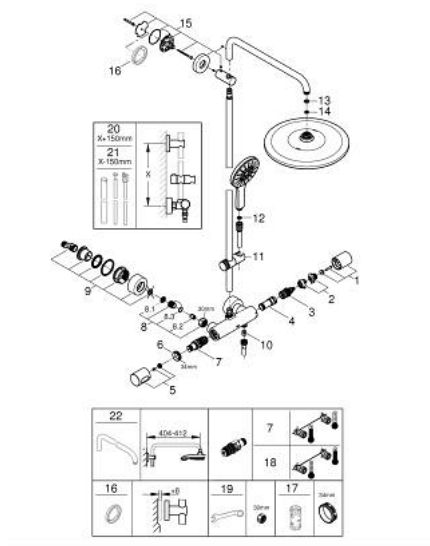

26 647 000 瑞雨 310 SMARTACTIVE 恒温淋浴系统

产品描述

- Colour: 镀铬
- 包含:
 - 花洒臂450毫米, 可水平转动
 - 明装恒温器带分水功能
- 可选:
 - head shower Rainshower Mono 310
 - maximum flow rate (at 3 bar): 13.5 l/min
 - 带球形接头
 - 头顶花洒可调节角度 $\pm 15^\circ$
 - Rainshower SmartActive 130 hand shower 3 sprays
 - maximum flow rate (at 3 bar): 12 l/min
 - 手持花洒高度可调节
 - including performance grip
 - Silverflex shower hose 1750 mm
 - 恒温热敏阀芯, 能瞬间达到设定的淋浴温度并保持水温恒定
 - 38摄氏度安全锁定钮, 以防止儿童误将水温调高而烫伤
 - 高仪安全锁定钮Plus含 43° ; C附加温度限制器
 - ± 160 ;高仪冷触, 无烫伤风险
 - 高仪幻洒技术
 - 高仪SmartTip按钮切换喷洒模式
 - 高仪持久镀铬饰面
 - GROHE FastFixation upper bracket adjustable
 - 快速清洁技术, 防止水垢
 - 适用即时热水器
 - 最低流量 5 升/分钟

26 647 000 瑞雨 310 SMARTACTIVE 恒温淋浴系统

备件, 八月 2018 – 三月 2021

- 1: 综合分水器把手 (Spare part-nr. 47804000)
- 2: 止回阀 (Spare part-nr. 47723000)
- 3: 综合开关分水器 (Spare part-nr. 47364000)
- 4: 流量限制器 (Spare part-nr. 47887000)
- 5: 调温把手 (Spare part-nr. 47811000)
- 6: 碗盆龙头 (Spare part-nr. 47743000)
- 7: 恒温阀芯, 1/2" US (Spare part-nr. 47439000)
- 8: 防回流阀 (Spare part-nr. 47189000)
- 8.1: 滤网 (Spare part-nr. 0726400M)
- 8.2: 防回流阀 (Spare part-nr. 08565000)
- 8.3: O型圈 $\varnothing 17 \times \varnothing 2$ (Spare part-nr. 0305500M)
- 9: S弯 (Spare part-nr. 12693000)
- 10: 防回流阀 (Spare part-nr. 08565000)
- 11: 滑块 (Spare part-nr. 48424000)
- 12: 滤网 (Spare part-nr. 0700200M)
- 13: 连接垫圈 (Spare part-nr. 0138900M)
- 14: 滤网 (Spare part-nr. 48007000)
- 15: 花洒杆托架 (Spare part-nr. 48279000)
- 16: 平衡板 (Spare part-nr. 27180000)*
- 17: 套筒扳手 (Spare part-nr. 19332000)*
- 18: GROHE TurboStat cartridge 1/2" (Spare part-nr. 47175000)*
- 19: Special spanner (Spare part-nr. 19377000)*
- 20: 淋浴杆 (Spare part-nr. 48053000)*
- 21: 淋浴杆 (Spare part-nr. 48054000)*
- 22: 花洒臂 (Spare part-nr. 14047000)*