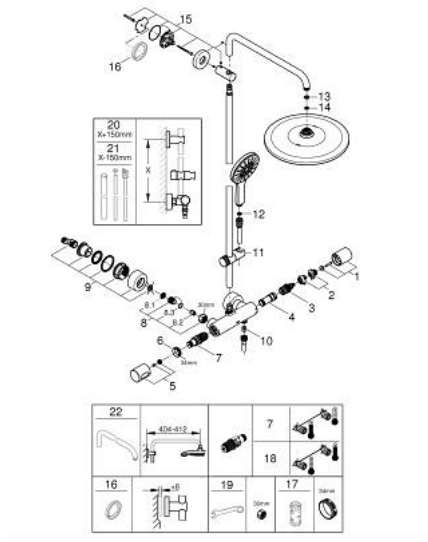

26 647 000 瑞雨 310 SMARTACTIVE 恒温淋浴系统

产品描述

- Colour: 镀铬
- 包含:
 - 花洒臂450毫米, 可水平转动
 - 明装恒温器带分水功能
- 可选:
 - head shower Rainshower Mono 310
 - maximum flow rate (at 3 bar): 13.5 l/min
 - 带球形接头
 - 头顶花洒可调节角度 $\pm 15^\circ$
 - Rainshower SmartActive 130 hand shower 3 sprays
 - maximum flow rate (at 3 bar): 12 l/min
 - 手持花洒高度可调节
 - including performance grip
 - Silverflex shower hose 1750 mm
 - 恒温热敏阀芯, 能瞬间达到设定的淋浴温度并保持水温恒定
 - 38摄氏度安全锁定钮, 以防止儿童误将水温调高而烫伤
 - 高仪安全锁定钮Plus;含 43° ; C附加温度限制器
 - ≈ 160 ;高仪冷触, 无烫伤风险
 - 高仪幻洒技术
 - 高仪SmartTip;按钮切换喷洒模式
 - 高仪持久镀铬饰面
 - 高仪快可适, 使用现有开口即可快速安装
 - 快速清洁技术, 防止水垢
 - 适用即时热水器
 - 最低流量 5 升/分钟

26 647 000 瑞雨 310 SMARTACTIVE 恒温淋浴系统

备件, 八月 2018 – 三月 2021

- 1: 综合分水器把手 (Spare part-nr. 47804000)
- 2: 止回阀 (Spare part-nr. 47723000)
- 3: 综合开关分水器 (Spare part-nr. 47364000)
- 4: 流量限制器 (Spare part-nr. 47887000)
- 5: 调温把手 (Spare part-nr. 47811000)
- 6: 碗盆龙头 (Spare part-nr. 47743000)
- 7: 恒温阀芯, 1/2" US (Spare part-nr. 47439000)
- 8: 防回流阀 (Spare part-nr. 47189000)
- 8.1: 滤网 (Spare part-nr. 0726400M)
- 8.2: 防回流阀 (Spare part-nr. 08565000)
- 8.3: O型圈 17 x 2 (Spare part-nr. 0305500M)
- 9: S弯 (Spare part-nr. 12693000)
- 10: 防回流阀 (Spare part-nr. 08565000)
- 11: 滑块 (Spare part-nr. 48424000)
- 12: 滤网 (Spare part-nr. 0700200M)
- 13: 连接垫圈 (Spare part-nr. 0138900M)
- 14: 滤网 (Spare part-nr. 48007000)
- 15: 花洒杆托架 (Spare part-nr. 48279000)
- 16: 平衡板 (Spare part-nr. 27180000)*
- 17: 套筒扳手 (Spare part-nr. 19332000)*
- 18: GROHE TurboStat cartridge 1/2" (Spare part-nr. 47175000)*
- 19: Special spanner (Spare part-nr. 19377000)*
- 20: 淋浴杆 (Spare part-nr. 48053000)*
- 21: 淋浴杆 (Spare part-nr. 48054000)*
- 22: 花洒臂 (Spare part-nr. 14047000)*