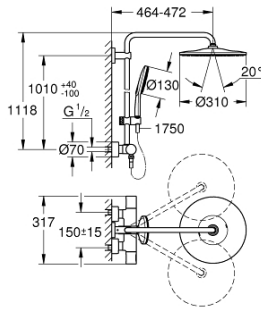

26 647 000 瑞雨 310 SMARTACTIVE 恒温淋浴系统

产品描述

- Colour: 镀铬
- 包含:
 - 花洒臂450毫米, 可水平转动
 - 明装恒温器带分水功能
- 可选:
 - head shower Rainshower Mono 310
 - maximum flow rate (at 3 bar): 13.5 l/min
 - 带球形接头
 - 头顶花洒可调节角度 $\pm 15^\circ$
 - Rainshower SmartActive 130 hand shower 3 sprays
 - maximum flow rate (at 3 bar): 12 l/min
 - 手持花洒高度可调节
 - including performance grip
 - Silverflex shower hose 1750 mm
 - 恒温热敏阀芯, 能瞬间达到设定的淋浴温度并保持水温恒定
 - 38摄氏度安全锁定钮, 以防止儿童误将水温调高而烫伤
 - 高仪安全锁定钮Plus;含 43° ; C附加温度限制器
 - ≈ 160 ;高仪冷触, 无烫伤风险
 - 高仪幻洒技术
 - 高仪SmartTip;按钮切换喷洒模式
 - 高仪持久镀铬饰面
 - 高仪快可适, 使用现有开口即可快速安装
 - 快速清洁技术, 防止水垢
 - 适用即时热水器
 - 最低流量 5 升/分钟

26 647 000 瑞雨 310 SMARTACTIVE 恒温淋浴系统

备件, 八月 2018 – 三月 2021

- 1: 综合分水器把手 (Spare part-nr. 47804000)
- 2: 止回阀 (Spare part-nr. 47723000)
- 3: 综合开关分水器 (Spare part-nr. 47364000)
- 4: 流量限制器 (Spare part-nr. 47887000)
- 5: 调温把手 (Spare part-nr. 47811000)
- 6: 碗盆龙头 (Spare part-nr. 47743000)
- 7: 恒温阀芯, 1/2" US (Spare part-nr. 47439000)
- 8: 防回流阀 (Spare part-nr. 47189000)
- 8.1: 滤网 (Spare part-nr. 0726400M)
- 8.2: 防回流阀 (Spare part-nr. 08565000)
- 8.3: O型圈 17 x 2 (Spare part-nr. 0305500M)
- 9: S弯 (Spare part-nr. 12693000)
- 10: 防回流阀 (Spare part-nr. 08565000)
- 11: 滑块 (Spare part-nr. 48424000)
- 12: 滤网 (Spare part-nr. 0700200M)
- 13: 连接垫圈 (Spare part-nr. 0138900M)
- 14: 滤网 (Spare part-nr. 48007000)
- 15: 花洒杆托架 (Spare part-nr. 48279000)
- 16: 平衡板 (Spare part-nr. 27180000)*
- 17: 套筒扳手 (Spare part-nr. 19332000)*
- 18: GROHE TurboStat cartridge 1/2" (Spare part-nr. 47175000)*
- 19: Special spanner (Spare part-nr. 19377000)*
- 20: 淋浴杆 (Spare part-nr. 48053000)*
- 21: 淋浴杆 (Spare part-nr. 48054000)*
- 22: 花洒臂 (Spare part-nr. 14047000)*