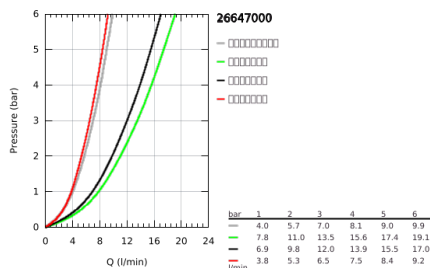

26 647 000 瑞雨 310 SMARTACTIVE 恒温淋浴系统

产品描述

- Colour: 镀铬
- 包含:
 - 花洒臂450毫米, 可水平转动
 - 明装恒温器带分水功能
- 可选:
 - head shower Rainshower Mono 310
 - maximum flow rate (at 3 bar): 13.5 l/min
 - 带球形接头
 - 头顶花洒可调节角度 $\pm 15^\circ$
 - Rainshower SmartActive 130 hand shower 3 sprays
 - maximum flow rate (at 3 bar): 12 l/min
 - 手持花洒高度可调节
 - including performance grip
 - Silverflex shower hose 1750 mm
 - 恒温热敏阀芯, 能瞬间达到设定的淋浴温度并保持水温恒定
 - 38摄氏度安全锁定钮, 以防止儿童误将水温调高而烫伤
 - 高仪安全锁定钮Plus含 43° ; C附加温度限制器
 - ± 160 ;高仪冷触, 无烫伤风险
 - 高仪幻洒技术
 - 高仪SmartTip按钮切换喷洒模式
 - 高仪持久镀铬饰面
 - GROHE FastFixation upper bracket adjustable
 - 快速清洁技术, 防止水垢
 - 适用即时热水器
 - 最低流量 5 升/分钟