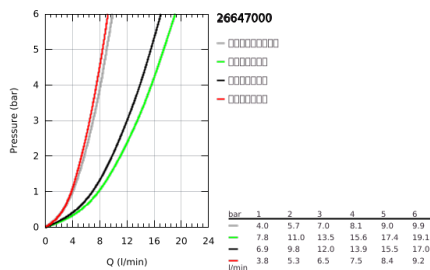

26 647 000 瑞雨 310 SMARTACTIVE 恒温淋浴系统

产品描述

- Colour: 镀铬
- 包含:
 - 花洒臂450毫米, 可水平转动
 - 明装恒温器带分水功能
- 可选:
 - head shower Rainshower Mono 310
 - maximum flow rate (at 3 bar): 13.5 l/min
 - 带球形接头
 - 头顶花洒可调节角度 $\pm 15^\circ$
 - Rainshower SmartActive 130 hand shower 3 sprays
 - maximum flow rate (at 3 bar): 12 l/min
 - 手持花洒高度可调节
 - including performance grip
 - Silverflex shower hose 1750 mm
 - 恒温热敏阀芯, 能瞬间达到设定的淋浴温度并保持水温恒定
 - 38摄氏度安全锁定钮, 以防止儿童误将水温调高而烫伤
 - 高仪安全锁定钮Plus;含 43° ; C附加温度限制器
 - ≈ 160 ;高仪冷触, 无烫伤风险
 - 高仪幻洒技术
 - 高仪SmartTip;按钮切换喷洒模式
 - 高仪持久镀铬饰面
 - 高仪快可适, 使用现有开口即可快速安装
 - 快速清洁技术, 防止水垢
 - 适用即时热水器
 - 最低流量 5 升/分钟