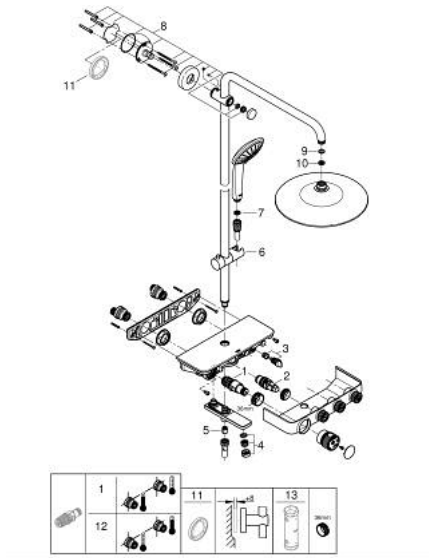

## 26 608 000 奥菲莉亚智能控制 恒温淋浴系统，带下出水

备件, 七月 2018 – now

1: 恒温阀芯, 1/2" US (Spare part-nr. 47439000)

2: 阀芯 (Spare part-nr. 48297000)

3: 防回流阀 (Spare part-nr. 49069000)

4: 起泡器 (Spare part-nr. 13952000)

5: 防回流阀 (Spare part-nr. 08565000)

13: 套筒扳手 (Spare part-nr. 49059000)\*

\* Optional accessories