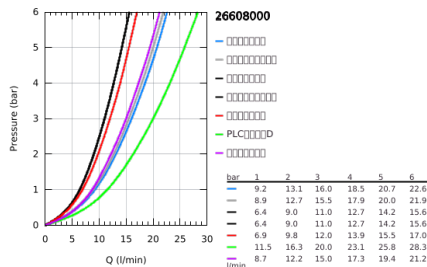

26 608 000 奥菲莉亚智能控制 恒温淋浴系统，带下出水