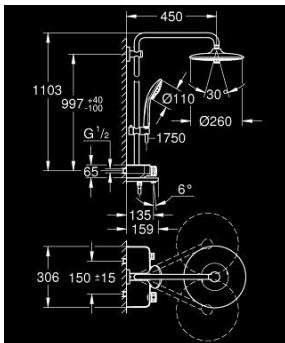

26 608 000 奥菲莉亚智能控制 恒温淋浴系统，带下出水