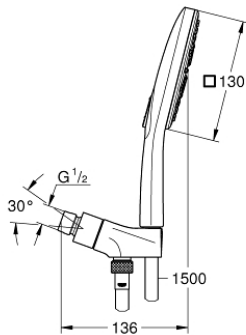

26 605 000 瑞雨智能激活130方形花洒组合，3种喷洒模式

产品描述

- Colour: 镀铬
- 包含:
 - 瑞雨智能激活130方形手持花洒 (26 552)
 - maximum flow rate (at 3 bar): 5.5 l/min
 - hand shower wall holder
 - Rotaflex Metal Long-Life TwistStop 1500毫米金属花洒软管(28 417)
 - 高仪乐可节技术减少耗水量
 - 高仪幻洒技术
 - 高仪持久镀铬饰面
 - 快速清洁技术，防止水垢
 - 内部水流导管，使用寿命更长
 - 不打结设计，防止软管缠绕打结
 - 适用即时热水器
 - 推荐最低水压 1.0 Bar