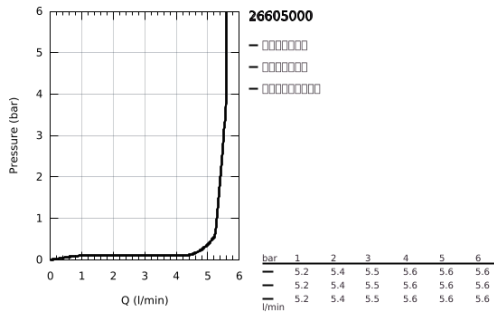

26 605 000 瑞雨智能激活130方形花洒组合，3种喷洒模式

产品描述

- Colour: 镀铬
- 包含:
 - 瑞雨智能激活130方形手持花洒 (26 552)
 - maximum flow rate (at 3 bar): 5.5 l/min
 - hand shower wall holder
 - Rotaflex Metal Long-Life TwistStop 1500毫米金属花洒软管(28 417)
 - 高仪乐可节技术减少耗水量
 - 高仪幻洒技术
 - 高仪持久镀铬饰面
 - 快速清洁技术，防止水垢
 - 内部水流导管，使用寿命更长
 - 不打结设计，防止软管缠绕打结
 - 适用即时热水器
 - 推荐最低水压 1.0 Bar