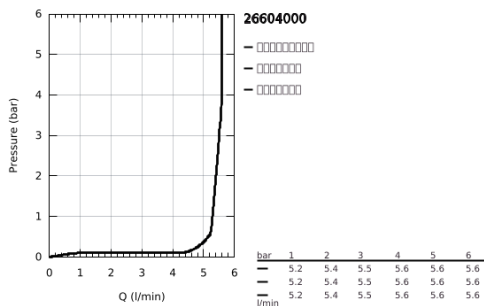

26 604 000 瑞雨智能激活130 花洒组合，3种喷洒模式

产品描述

- Colour: 镀铬
- 包含:
 - 瑞雨智能激活130手持花洒 (26 545)
 - maximum flow rate (at 3 bar): 5.5 l/min
 - hand shower wall holder
 - Rotaflex Metal Long-Life TwistStop 1500毫米金属花洒软管(28 417)
 - 高仪乐可节技术减少耗水量
 - 高仪幻洒技术
 - 高仪持久镀铬饰面
 - 快速清洁技术，防止水垢
 - 内部水流导管，使用寿命更长
 - 不打结设计，防止软管缠绕打结
 - 适用即时热水器
 - 推荐最低水压 1.0 Bar