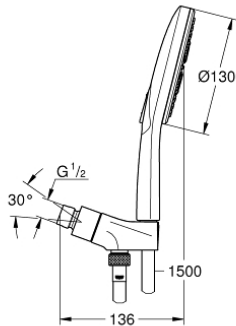

26 604 000 瑞雨智能激活130 花洒组合，3种喷洒模式

产品描述

- Colour: 镀铬
- 包含:
 - 瑞雨智能激活130手持花洒 (26 545)
 - maximum flow rate (at 3 bar): 5.5 l/min
 - hand shower wall holder
 - Rotaflex Metal Long-Life TwistStop 1500毫米金属花洒软管(28 417)
 - 高仪乐可节技术减少耗水量
 - 高仪幻洒技术
 - 高仪持久镀铬饰面
 - 快速清洁技术，防止水垢
 - 内部水流导管，使用寿命更长
 - 不打结设计，防止软管缠绕打结
 - 适用即时热水器
 - 推荐最低水压 1.0 Bar