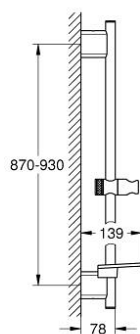

26 603 000 RAINSHOWER SMARTACTIVE 花洒杆 900 毫米

产品描述

- Colour: 镀铬
- 带嵌墙式托架
- 滑动元件及旋转托架
- 高仪快可适 Plus (花洒托架间距 可调, 因而可使用现有钻孔)
- 高仪TileFix 上下支架深度可调整
- 高仪易触得置物架
- 高仪持久镀铬饰面

26 603 000 RAINSHOWER SMARTACTIVE 花洒杆 900 毫米

备件, 三月 2018 – now

1: 花洒杆托架 (Spare part-nr. 48425000)

2: 滑块 (Spare part-nr. 48424000)

3: 肥皂皿 (Spare part-nr. 48426000)