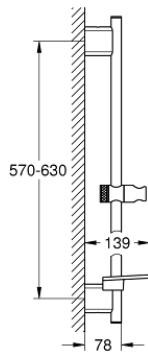

26 602 000 RAINSHOWER SMARTACTIVE 通用花洒杆 600毫米

产品描述

- Colour: 镀铬
- 带嵌墙式托架
- 滑动元件及旋转托架
- 高仪快可适 Plus (花洒托架间距 可调, 因而可使用现有钻孔)
- 高仪TileFix 上下支架深度可调整
- 高仪易触得置物架
- 高仪持久镀铬饰面

26 602 000 RAINSHOWER SMARTACTIVE 通用花洒杆 600毫米

备件, 三月 2018 – now

1: 花洒杆托架 (Spare part-nr. 48425000)

2: 滑块 (Spare part-nr. 48424000)

3: 肥皂皿 (Spare part-nr. 48426000)