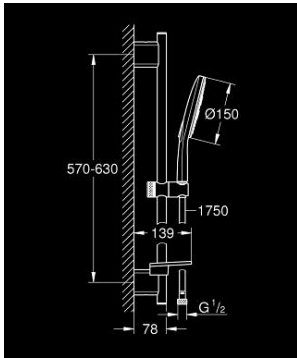

26 592 000 瑞雨智能激活150 三式花洒组合

产品描述

- Colour: 镀铬
- 包含:
- 瑞雨智能激活150mm手持花洒
- maximum flow rate (at 3 bar): 8.5 l/min
- 花洒杆 600 mm
- 带嵌墙式托架
- 银色花洒软管1750毫米(28 388)
- 高仪易触得置物架
- 高仪乐可节技术减少耗水量
- 高仪幻洒技术
- 高仪持久镀铬饰面
- 高仪快可适 Plus 可调支架距离用于转接到现有钻孔中
- 高仪TileFix 上下支架深度可调整
- 快速清洁技术，防止水垢
- 内部水流导管，使用寿命更长
- 不打结设计，防止软管缠绕打结
- 适用即时热水器