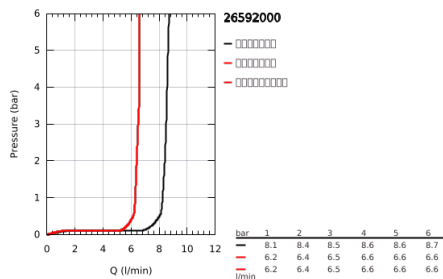

26 592 000 瑞雨智能激活150 三式花洒组合

产品描述

- Colour: 镀铬
- 包含:
- 瑞雨智能激活150mm手持花洒
- maximum flow rate (at 3 bar): 8.5 l/min
- 花洒杆 600 mm
- 带嵌墙式托架
- 银色花洒软管1750毫米(28 388)
- 高仪易触得置物架
- 高仪乐可节技术减少耗水量
- 高仪幻洒技术
- 高仪持久镀铬饰面
- 高仪快可适 Plus 可调支架距离用于转接到现有钻孔中
- 高仪TileFix 上下支架深度可调整
- 快速清洁技术，防止水垢
- 内部水流导管，使用寿命更长
- 不打结设计，防止软管缠绕打结
- 适用即时热水器