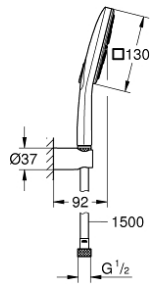

26 589 LS0 瑞雨智能激活130方形 三式手持花洒组合

产品描述

- Colour: 月晕白
- 包含:
 - 瑞雨智能激活130方形手持花洒 (26 582)
 - maximum flow rate (at 3 bar): 8.5 l/min
 - 月晕白花洒盘
 - 挂墙式花洒托架 (27 056)
 - 银色花洒软管, 1500毫米, 1/2" x 1/2" (28 364 000)
 - 高仪乐可节技术减少耗水量
 - 高仪幻洒技术
 - 高仪持久表面
 - 快速清洁技术, 防止水垢
 - 内部水流导管, 使用寿命更长
 - 不打结设计, 防止软管缠绕打结
 - 适用即时热水器

26 589 LS0 瑞雨智能激活130方形 三式手持花洒组合

备件, 三月 2018 – now

1: 滤网 (Spare part-nr. 0700200M)