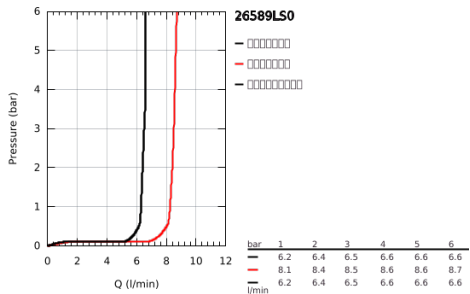

26 589 LS0 瑞雨智能激活130方形 三式手持花洒组合

产品描述

- Colour: 月晕白
- 包含:
 - 瑞雨智能激活130方形手持花洒 (26 582)
 - maximum flow rate (at 3 bar): 8.5 l/min
 - 月晕白花洒盘
 - 挂墙式花洒托架 (27 056)
 - 银色花洒软管, 1500毫米, 1/2" x 1/2" (28 364 000)
 - 高仪乐可节技术减少耗水量
 - 高仪幻洒技术
 - 高仪持久表面
 - 快速清洁技术, 防止水垢
 - 内部水流导管, 使用寿命更长
 - 不打结设计, 防止软管缠绕打结
 - 适用即时热水器