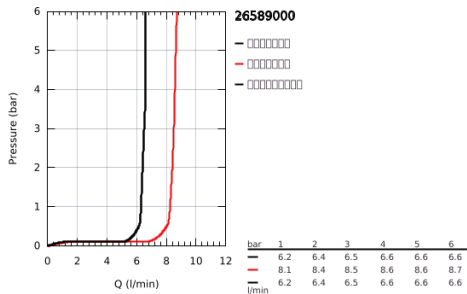

## 26 589 000 瑞雨智能激活130方形 三式手持花洒组合

### 产品描述

- Colour: 镀铬
- 包含:
  - 瑞雨智能激活130方形手持花洒 (26 582)
  - maximum flow rate (at 3 bar): 8.5 l/min
  - 挂墙式花洒托架 (27 056)
  - 银色花洒软管, 1500毫米, 1/2" x 1/2" (28 364 000)
  - 高仪乐可节技术减少耗水量
  - 高仪幻洒技术
  - 高仪持久镀铬饰面
  - 快速清洁技术, 防止水垢
  - 内部水流导管, 使用寿命更长
  - 不打结设计, 防止软管缠绕打结
  - 适用即时热水器