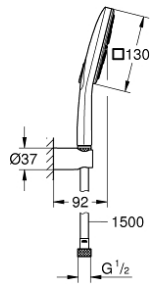

### 产品描述

- Colour: 镀铬
- 包含:
  - 瑞雨智能激活130方形手持花洒 (26 582)
  - maximum flow rate (at 3 bar): 8.5 l/min
  - 挂墙式花洒托架 (27 056)
  - 银色花洒软管, 1500毫米, 1/2" x 1/2" (28 364 000)
  - 高仪乐可节技术减少耗水量
  - 高仪幻洒技术
  - 高仪持久镀铬饰面
  - 快速清洁技术, 防止水垢
  - 内部水流导管, 使用寿命更长
  - 不打结设计, 防止软管缠绕打结
  - 适用即时热水器