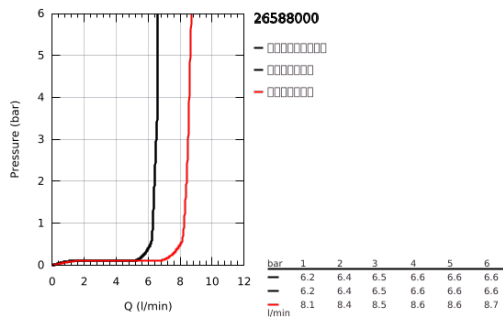

## 26 588 000 瑞雨智能激活130方形 三式手持花洒组合

### 产品描述

- Colour: 镀铬
- 包含:
  - 瑞雨智能激活130方形手持花洒 (26 582)
  - 可调(27 055)挂墙式花洒托架
  - 银色花洒软管, 1500毫米, 1/2" x 1/2" (28 364 000)
- 高仪乐可节技术减少耗水量
- 高仪幻洒技术
- 高仪持久镀铬饰面
- 快速清洁技术, 防止水垢
- 内部水流导管, 使用寿命更长
- 不打结设计, 防止软管缠绕打结
- 适用即时热水器