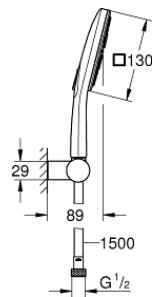

### 产品描述

- Colour: 镀铬
- 包含:
  - 瑞雨智能激活130方形手持花洒 (26 582)
  - 可调(27 055)挂墙式花洒托架
  - 银色花洒软管, 1500毫米, 1/2" x 1/2" (28 364 000)
- 高仪乐可节技术减少耗水量
- 高仪幻洒技术
- 高仪持久镀铬饰面
- 快速清洁技术, 防止水垢
- 内部水流导管, 使用寿命更长
- 不打结设计, 防止软管缠绕打结
- 适用即时热水器