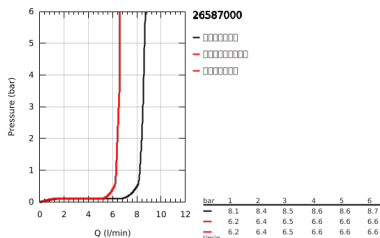

26 587 000 瑞雨智能激活130方形 三式花洒组合

产品描述

- Colour: 镀铬
- 包含:
 - 瑞雨智能激活130方形手持花洒 (26 582)
 - maximum flow rate (at 3 bar): 8.5 l/min
 - 淋浴杆900 mm
 - 带嵌墙式托架
 - 银色花洒软管1750毫米(28 388)
 - 高仪易触得置物架
 - 高仪乐可节技术减少耗水量
 - 高仪幻洒技术
 - 高仪持久镀铬饰面
 - 高仪快可适 Plus 可调支架距离用于转接到现有钻孔中
 - 高仪TileFix 上下支架深度可调整
- 快速清洁技术, 防止水垢
- 内部水流导管, 使用寿命更长
- 不打结设计, 防止软管缠绕打结
- 适用即时热水器