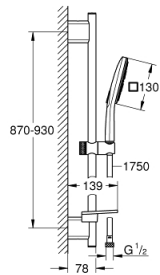

26 587 000 瑞雨智能激活130方形 三式花洒组合

产品描述

- Colour: 镀铬
- 包含:
 - 瑞雨智能激活130方形手持花洒 (26 582)
 - maximum flow rate (at 3 bar): 8.5 l/min
 - 淋浴杆900 mm
 - 带嵌墙式托架
 - 银色花洒软管1750毫米(28 388)
 - 高仪易触得置物架
 - 高仪乐可节技术减少耗水量
 - 高仪幻洒技术
 - 高仪持久镀铬饰面
 - 高仪快可适 Plus 可调支架距离用于转接到现有钻孔中
 - 高仪TileFix 上下支架深度可调整
- 快速清洁技术, 防止水垢
- 内部水流导管, 使用寿命更长
- 不打结设计, 防止软管缠绕打结
- 适用即时热水器

26 587 000 瑞雨智能激活130方形 三式花洒组合

备件, 三月 2018 – now

1: 花洒杆托架 (Spare part-nr. 48425000)

2: 滑块 (Spare part-nr. 48424000)

3: 肥皂皿 (Spare part-nr. 48426000)

4: 滤网 (Spare part-nr. 0700200M)