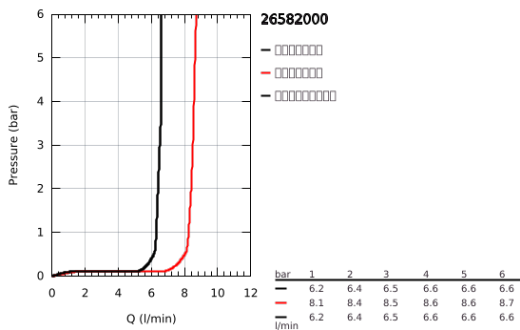

26 582 000 瑞雨智能激活130方形 三式手持花洒

产品描述

- Colour: 镀铬
- spray plate in corresponding colour
- 喷洒模式: 雨淋式 (快速锁水功能)、喷射式 (快速锁水功能) 以及激活按摩式
- maximum flow rate (at 3 bar): 8.5 l/min
- 高仪乐可节技术减少耗水量
- 高仪幻洒技术
- 高仪SmartTip 按钮切换喷洒模式
- 高仪持久镀铬饰面
- 快速清洁技术, 防止水垢
- 内部水流导管, 使用寿命更长
- 通用装配系统, 适用于所有标准花洒软管
- 适用即时热水器