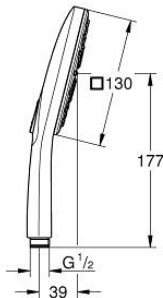

26 582 000 瑞雨智能激活130方形 三式手持花洒

产品描述

- Colour: 镀铬
- spray plate in corresponding colour
- 喷洒模式: 雨淋式 (快速锁水功能)、喷射式 (快速锁水功能) 以及激活按摩式
- maximum flow rate (at 3 bar): 8.5 l/min
- 高仪乐可节技术减少耗水量
- 高仪幻洒技术
- 高仪SmartTip 按钮切换喷洒模式
- 高仪持久镀铬饰面
- 快速清洁技术, 防止水垢
- 内部水流导管, 使用寿命更长
- 通用装配系统, 适用于所有标准花洒软管
- 适用即时热水器

Pure Freude
an Wasser

26 582 000 瑞雨智能激活130方形 三式手持花洒

备件, 三月 2018 – now

1: 滤网 (Spare part-nr. 0700200M)