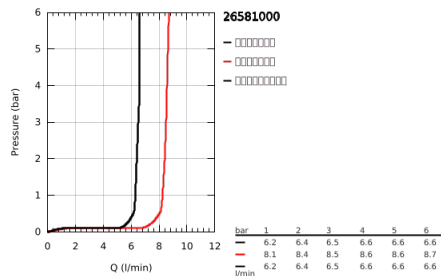

26 581 000 瑞雨智能激活130 三式手持花洒组合

产品描述

- Colour: 镀铬
- 包含:
 - 瑞雨智能激活130手持花洒 (26 574)
 - maximum flow rate (at 3 bar): 8.5 l/min
 - 挂墙式花洒托架 (27 056)
 - 银色花洒软管, 1500毫米, 1/2" x 1/2" (28 364 000)
 - 高仪乐可节技术减少耗水量
 - 高仪幻洒技术
 - 高仪持久镀铬饰面
 - 快速清洁技术, 防止水垢
 - 内部水流导管, 使用寿命更长
 - 不打结设计, 防止软管缠绕打结
 - 适用即时热水器