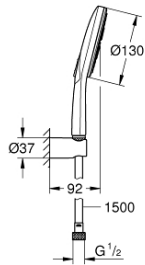

26 581 000 瑞雨智能激活130 三式手持花洒组合

产品描述

- Colour: 镀铬
- 包含:
 - 瑞雨智能激活130手持花洒 (26 574)
 - maximum flow rate (at 3 bar): 8.5 l/min
 - 挂墙式花洒托架 (27 056)
 - 银色花洒软管, 1500毫米, 1/2" x 1/2" (28 364 000)
 - 高仪乐可节技术减少耗水量
 - 高仪幻洒技术
 - 高仪持久镀铬饰面
 - 快速清洁技术, 防止水垢
 - 内部水流导管, 使用寿命更长
 - 不打结设计, 防止软管缠绕打结
 - 适用即时热水器