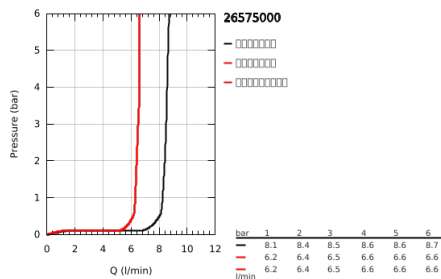

26 575 000 瑞雨智能激活130 三式花洒组合

产品描述

- Colour: 镀铬
- 包含:
 - 瑞雨智能激活130手持花洒 (26 574)
 - maximum flow rate (at 3 bar): 8.5 l/min
 - 花洒杆 600 mm
- 带嵌墙式托架
- 银色花洒软管1750毫米(28 388)
- 高仪易触得置物架
- 高仪乐可节技术减少耗水量
- 高仪幻洒技术
- 高仪持久镀铬饰面
- 高仪快可适 Plus 可调支架距离用于转接到现有钻孔中
- 高仪TileFix 上下支架深度可调整
- 快速清洁技术, 防止水垢
- 内部水流导管, 使用寿命更长
- 不打结设计, 防止软管缠绕打结
- 适用即时热水器