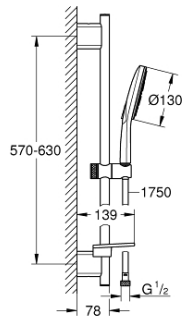

26 575 000 瑞雨智能激活130 三式花洒组合

产品描述

- Colour: 镀铬
- 包含:
 - 瑞雨智能激活130手持花洒 (26 574)
 - maximum flow rate (at 3 bar): 8.5 l/min
 - 花洒杆 600 mm
- 带嵌墙式托架
- 银色花洒软管1750毫米(28 388)
- 高仪易触得置物架
- 高仪乐可节技术减少耗水量
- 高仪幻洒技术
- 高仪持久镀铬饰面
- 高仪快可适 Plus 可调支架距离用于转接到现有钻孔中
- 高仪TileFix 上下支架深度可调整
- 快速清洁技术, 防止水垢
- 内部水流导管, 使用寿命更长
- 不打结设计, 防止软管缠绕打结
- 适用即时热水器

26 575 000 瑞雨智能激活130 三式花洒组合

备件, 三月 2018 – now

1: 花洒杆托架 (Spare part-nr. 48425000)

2: 滑块 (Spare part-nr. 48424000)

3: 肥皂皿 (Spare part-nr. 48426000)

4: 滤网 (Spare part-nr. 0700200M)