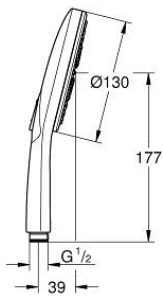

26 574 000 瑞雨智能激活130 三式手持花洒

产品描述

- Colour: 镀铬
- spray plate in corresponding colour
- 喷洒模式: 雨淋式 (快速锁水功能)、喷射式 (快速锁水功能) 以及激活按摩式
- maximum flow rate (at 3 bar): 8.5 l/min
- 高仪乐可节技术减少耗水量
- 高仪幻洒技术
- 高仪SmartTip 按钮切换喷洒模式
- 高仪持久镀铬饰面
- 快速清洁技术, 防止水垢
- 内部水流导管, 使用寿命更长
- 通用装配系统, 适用于所有标准花洒软管
- 适用即时热水器