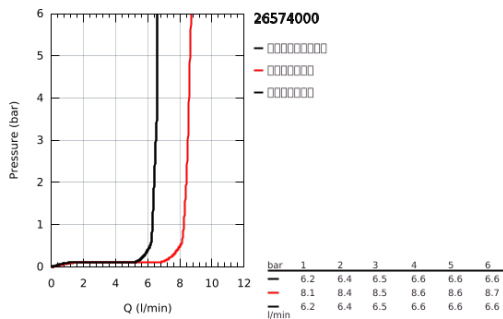

26 574 000 瑞雨智能激活130 三式手持花洒

产品描述

- Colour: 镀铬
- spray plate in corresponding colour
- 喷洒模式: 雨淋式 (快速锁水功能)、喷射式 (快速锁水功能) 以及激活按摩式
- maximum flow rate (at 3 bar): 8.5 l/min
- 高仪乐可节技术减少耗水量
- 高仪幻洒技术
- 高仪SmartTip 按钮切换喷洒模式
- 高仪持久镀铬饰面
- 快速清洁技术, 防止水垢
- 内部水流导管, 使用寿命更长
- 通用装配系统, 适用于所有标准花洒软管
- 适用即时热水器