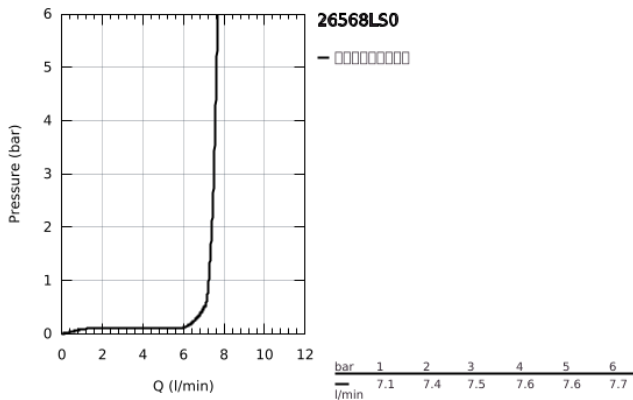

## 26 568 LS0 瑞雨 310 单式，方形头顶花洒

### 产品描述

- Colour: 月晕白
- 高仪轻柔雨淋式
- 最大流量（在3 Bar压力下）：7.5升/分钟
- 月晕白花洒盘
- 调整角度  $\pm 10^\circ$
- 连接螺丝  $\frac{1}{2}$  英寸
- 高仪乐可节技术减少耗水量
- 高仪幻洒技术
- 高仪持久表面
- 快速清洁技术，防止水垢
- 内部水流导管，使用寿命更长
- 适用即时热水器