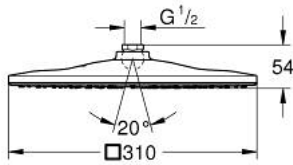

## 26 568 LS0 瑞雨 310 单式，方形头顶花洒

### 产品描述

- Colour: 月晕白
- 高仪轻柔雨淋式
- 最大流量（在3 Bar压力下）：7.5升/分钟
- 月晕白花洒盘
- 调整角度  $\pm 10^\circ$
- 连接螺丝  $\frac{1}{2}$  英寸
- 高仪乐可节技术减少耗水量
- 高仪幻洒技术
- 高仪持久表面
- 快速清洁技术，防止水垢
- 内部水流导管，使用寿命更长
- 适用即时热水器